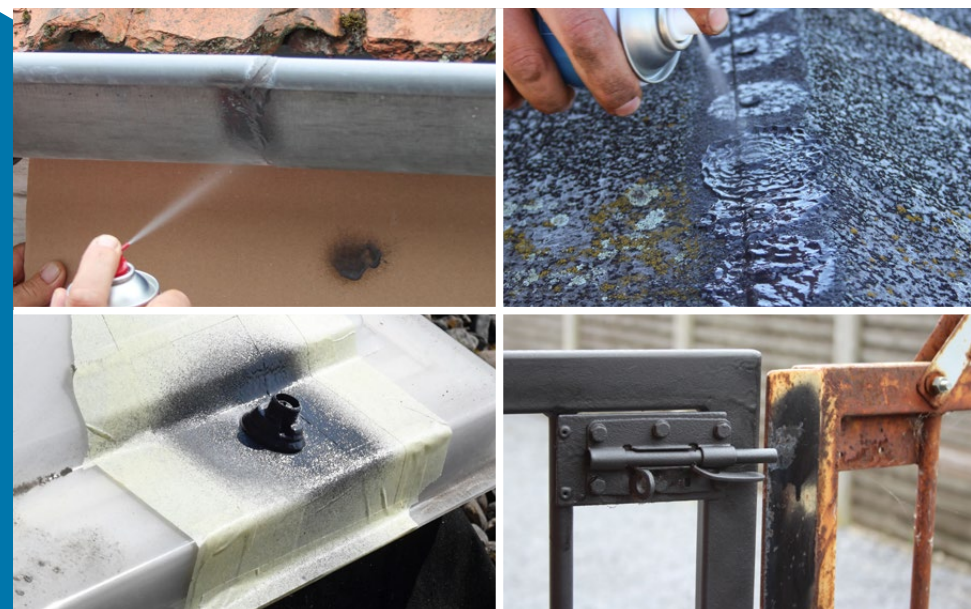

WATERDICHTING

In welke vorm dan ook, vocht moet snel en doeltreffend aangepakt worden om verdere schade aan het gebouw of belangrijker, uw gezondheid, te vermijden. Met ons WP7-assortiment biedt u uw klant gebruiksvriendelijke producten met een snelle en langdurige werking, zonder compromissen.

WP7-201

INSTANT WATERDICHT

DIRECT WATERDICHT - DIRECT BESCHERMD

- ✓ Voor binnen en buiten
- ✓ Bescherming tegen water en roest
- ✓ Volledig water- en winddicht

Instant Waterdicht is overal bruikbaar voor dichting, herstelling en bescherming van alle oppervlakken. Vormt een hechtende, elastische waterdichte coating die beschermt tegen schokken, steenslag en impact, en ook trillingen en geluid vermindert. Schuurbaar na uitharding en overschilderbaar.