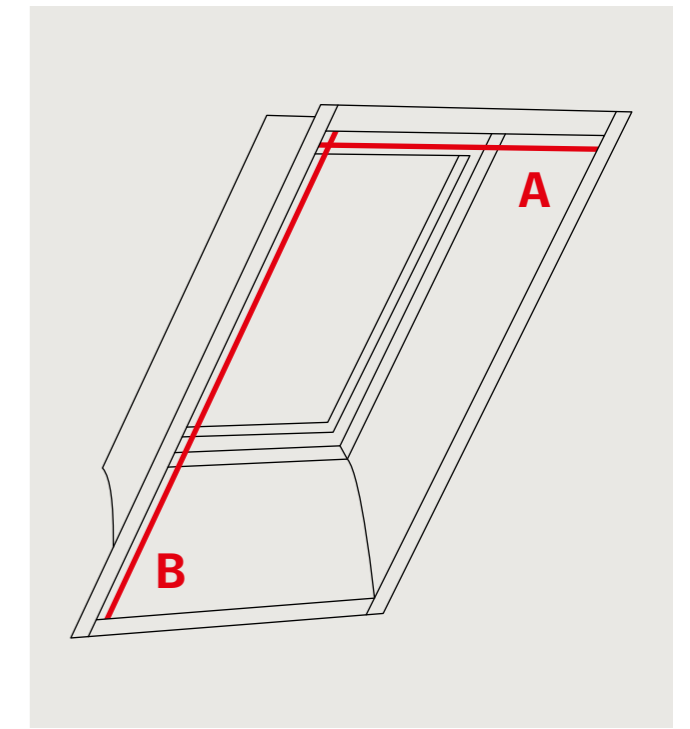

0000

Muggengaas

Met het VELUX muggengaas geniet u van de frisse lucht zonder gestoord te worden door ongewenste bezoekers. Het is gebruiksvriendelijk en kan worden gecombineerd met alle VELUX binnen- en buitenaccessoires. Het is voorzien van een transparante netstof en zit netjes in de slanke bovenkast wanneer het niet in gebruik is.

- 100% insectbestendig materiaal
- De transparante stof belemmert het zicht niet
- Duurzame glasvezelstof voor langdurige prestaties

Bepaal de bestelcode

Het muggengaas wordt bevestigd op de rand van de binnenbekleding. De afmetingen van deze rand bepalen dus de keuze van het muggengaas.

- Meet de breedte (A) en de hoogte (B) van de volledige opening in het plafond van de binnenafwerking om de maatcode en de prijs van uw muggengaas in de onderstaande tabel te vinden.
- Indien u twee hoogten (B) of hoogtewaarden van meer dan 2400 mm hebt, moet u twee muggengazen en een rubberen dichting van het type ZOZ157 SWL bestellen om de verbinding te verzekeren.
- Bekijk onze installatievideo op velux.be. Zo weet u hoe u de opmetingen moet uitvoeren en kunt u de exacte afmetingen bepalen.

- **BELANGRIJK:** De maatcodes van de muggengazen kunnen verschillen van de maatcodes van de vensters. Meet (A) en (B) en zoek de juiste maatcode in de onderstaande tabel alvorens uw bestelling te plaatsen.

	A					
	439-530 mm	531-640 mm	641-760 mm	761-922 mm	923-1120 mm	1121-1285 mm
0-1600 mm	ZIL CK02	ZIL FK08	ZIL MK06	ZIL PK25	ZIL SK06	ZIL UK04
	100 121,00	132 159,72	132 159,72	118 142,78	165 199,65	168 203,28
1601-2000 mm	ZIL CK06	ZIL FK08	ZIL MK06	ZIL PK06	ZIL SK06	ZIL UK10
	118 142,78	132 159,72	132 159,72	145 175,45	165 199,65	203 245,63
2001-2400 mm		ZIL FK08	ZIL MK10	ZIL PK10	ZIL SK10	ZIL UK10
	-	132 159,72	158 191,18	167 202,07	191 231,11	203 245,63

Raadpleeg de gordijnconfigurator op velux.be of pagina's 164-165 voor alle specifieke opmerkingen over dit product.

BTW niet inbegrepen. **BTW 21% inbegrepen.** Meer info op velux.be