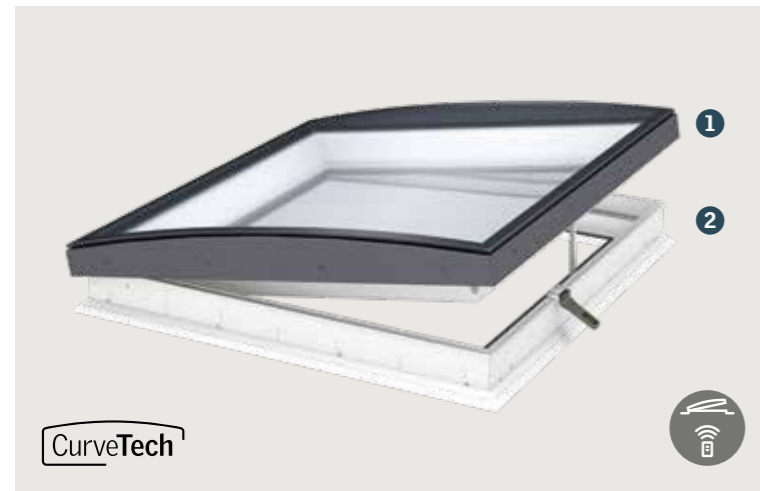

Nieuwe generatie

Platdakvenster met gebogen glas

Vaste of gemotoriseerde optie beschikbaar

Het VELUX platdakvenster met gebogen glas is een revolutie in het ontwerp van vensters. Het unieke ontwerp met een dun kader en een onzichtbaar chassis biedt een maximale lichtinval en een mooi design van binnenuit – zelfs wanneer een zonnenscherm is geïnstalleerd. Door het gebogen glasoppervlak kan ook regenwater gemakkelijk worden afgevoerd.

- Maximale daglichtoppervlakte
- Uitstekende energieprestaties
- Innovatief design
- Uitstekende demping van regen- of hagelgeluid
- Helder zicht en waterafvoer

Dakhelling

Karakteristieken

- De beste keuze voor huiseigenaars met een dakhelling van 0 tot 15°.
- Gebogen beschermglas van rand tot rand.
- Unieke vensterconstructie met een dun kader en een onzichtbaar chassis.
- Verkrijgbaar met dubbel en 3-voudig glas voor uitstekende energieprestaties en demping van regengeluid.
- Geïsoleerde bovenafdekking met gelaagd glas voor meer veiligheid. Inbraakwerend*.
- Basiseenheid verkrijgbaar in vaste, elektrische of door zonne-energie aangedreven versie. Het elektrische en door zonne-energie aangedreven model zorgt met een druk op de knop voor frisse lucht en is uitgerust met een voorgeïnstalleerde regensensor.

*Voldoet aan de Europese wettelijke vereisten betreffende inbraakwerendheid, klasse 2.

Zonnenscherm (optioneel)

Het zonnenscherm is weggewerkt in de structuur van het venster, op de beglazing van het basiseenheid en onder het beschermglas, en heeft geen invloed op de lichtinval, het design of uw zicht naar buiten toe. Voor meer informatie over de zonnenschermopties, zie pagina's 142-143.