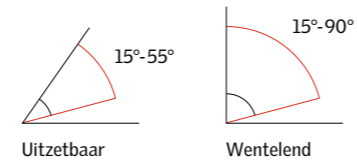

Dakhelling

Volledig personaliseerbaar

- Verkrijgbaar in wentelende en uitzetbare varianten.
- Kies uit een brede waaier van maten.
- Verkrijgbaar in polyurethaanafwerking, witgeverfd hout en gevernist hout.

Binnengordijnen en buitenbeschermingen

- De Duo combinatie kan gecombineerd worden met buitenbeschermingen en binnengordijnen.

Neem contact met ons op voor meer informatie.

Smart Home

- Combineer uw gemotoriseerde VELUX producten met onze slimme bedieningsoplossingen om meerdere producten te bedienen, te programmeren en te automatiseren.

Voor meer informatie, zie pagina 23.

Gootstukken

- De prijzen en afmetingen van de onderstaande gootstukken gelden voor een installatie van 2 identieke, naast elkaar geplaatste vensters met een tussenafstand van 100 mm, in gegolfde dakmaterialen met een dikte tot 120 mm.
- Er zijn ook gootstukken voor andere daktypes beschikbaar.

Voor meer informatie, zie pagina 77.

BTW niet inbegrepen. **BTW 21% inbegrepen.**