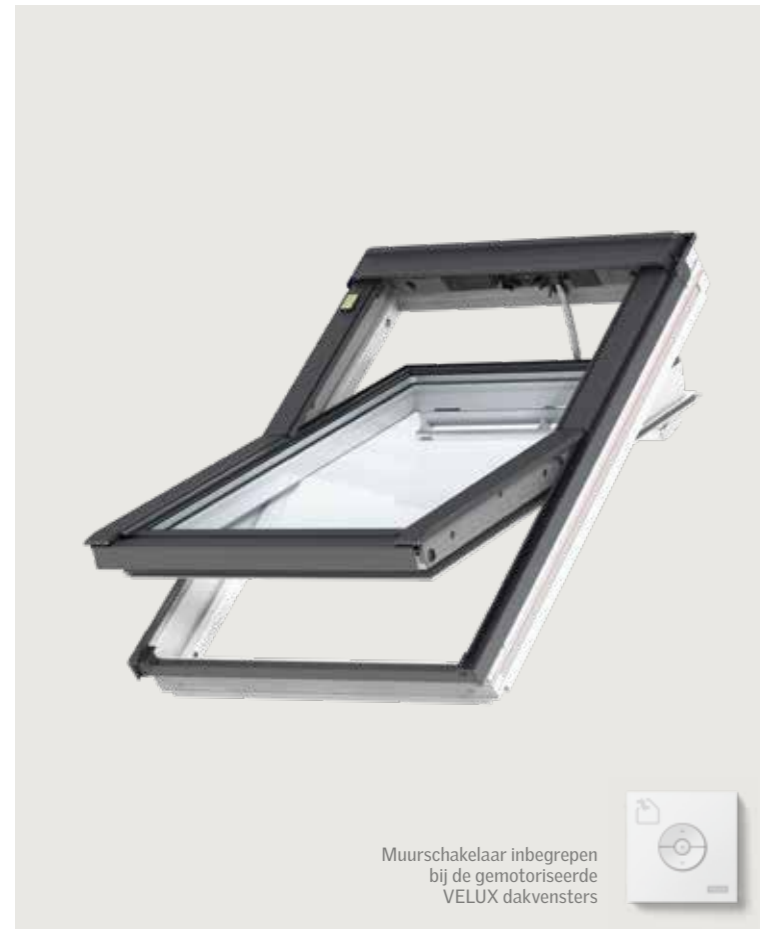

Gemotoriseerd dakvenster Wentelend

VELUX INTEGRA®, opening bovenaan

De ideale oplossing voor meer gebruiksgemak en comfort. Onze gemotoriseerde dakvensters zijn uitgerust met een draadloze muurschakelaar. Een ingebouwde regensensor sluit het venster automatisch wanneer het regent. Gemotoriseerde, elektrische of door zonne-energie aangedreven dakvensters worden aanbevolen voor een modern en zorgeloos woonkader. Ze bieden een uitstekend binnencomfort en frisse lucht.

- Gemotoriseerde opening tot ± 20 cm - manuele opening blijft mogelijk
- Regensensor die het venster automatisch sluit wanneer het regent
- Download de VELUX App Control applicatie en bedien meerdere producten vanaf één bedieningseenheid*
- Bij ventilatie via de handgreep bovenaan houdt een filter stof en insecten buiten
- Voeg de gemotoriseerde binnengordijnen eenvoudig toe in de voorgegemontereerde beugels en sluit ze onmiddellijk aan
- Na een manuele rotatie van 180° kan het venster met een slot worden geblokkeerd zodat de buitenruit eenvoudig kan worden schoongemaakt

Dakhelling

Opties voor binnenaafwerking

- **Hout omhuld met wit afgelakt polyurethaan**
  Onderhoudsvrij en vochtbestendig. **
- **Witgeverfd hout**
  Stralend witte afwerking voor moderne interieurs.
- **Gevernist hout**
  Past perfect bij een traditioneel interieur.

** Aanbevolen voor vochtige ruimtes zoals badkamers en keukens.

Beglazingsopties

	Dubbel glas	3-voudig glas
	--70	--66
Demping van regengeluid	✓	✓
Veiligheidsglas	✓	✓
Gehard glas	✓	✓
UV-filter	✓	✓
Easy-to-clean coating		✓
Anti-dauw		✓
Isolatie waarde van de beglazing (EN 675) (U_g-waarde)	1,0	0,6

Voor meer informatie over beglazingsspecificaties, zie pagina 10.

Binnengordijnen en buitenbeschermingen

- Overweeg binnengordijnen om de lichtinval te regelen en buitenbeschermingen tegen de warmte en voor verduistering.

Voor meer informatie, zie pagina 125.

Smart Home

- Combineer uw gemotoriseerde VELUX producten met onze slimme oplossingen om meerdere producten te bedienen, te programmeren en te automatiseren.

* Voor meer informatie, zie pagina 23.

Gootstukken

- Vergeet de gootstukken niet toe te voegen voor een perfecte afdichting en integratie in het dak.

Voor meer informatie, zie pagina 77.