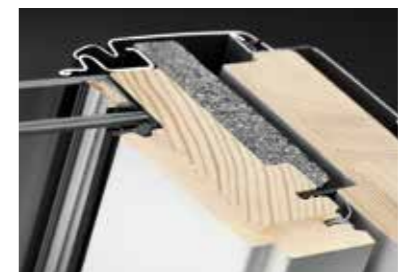

6. **VELUX ThermoTechnology™** verwijst naar een reeks verbeteringen om het isolatieniveau van onze vensters te verhogen.

ThermoTechnology™