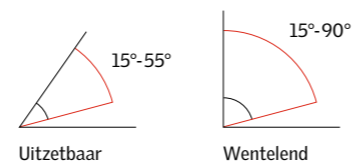

*Kies voor de varianten 0004EJ en 0006J als u de plaatsing van buitenbeschermingen overweegt (in dat geval is de tussenafstand boven elkaar 250 mm).

BTW niet inbegrepen. **BTW 21% inbegrepen.**

Dakhelling