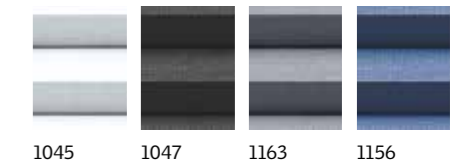

Kleuropties

Standaardkleuren