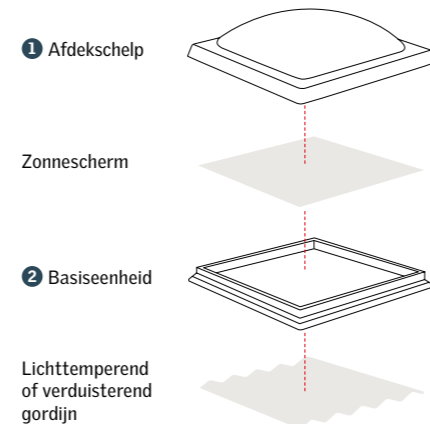

Binnengordijnen en zonnenscherm (optioneel)

Het is aanbevolen om de installatie van de accessoires gelijktijdig met de installatie van het venster te overwegen. Dit venster kan worden voorzien van een elektrisch plissé gordijn aan de binnenzijde (lichttemperend of verduisterend) en een zonnenscherm op zonne-energie. Voor meer informatie over de gordijnen of het zonnenscherm, zie pagina's 144-145.

Smart Home

- Combineer uw elektrische VELUX producten met onze slimme bedieningsoplossingen om meerdere producten te bedienen, te programmeren en te automatiseren.

Voor meer informatie, zie pagina 23.

Opmerkingen

- Door het gewicht is het raadzaam om een kraan of gelijkaardig hijsmiddel te voorzien om platdakvensters in grotere afmetingen op het dak te brengen.