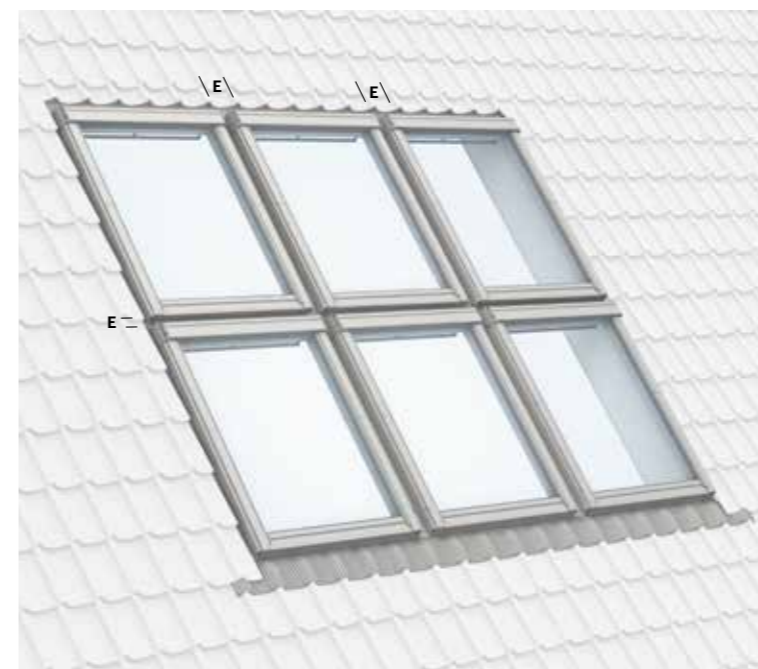

Karakteristieken

- De prijzen en afmetingen van de onderstaande gootstukken gelden voor een meervoudige installatie van naast elkaar en boven elkaar geplaatste vensters met een tussenafstand van 100 mm (E).
- Neem contact met ons op voor andere tussenafstanden of voor de installatie van vensters in andere daktypes.
- Voeg één BDx isolerend kader per venster toe voor een perfecte isolatie en afdichting rond het venster. Voor meer informatie, zie pagina 79.

Volledig personaliseerbare venstercombinaties

- Kies de vensters die u wilt combineren volgens uw behoeften:
  - verkrijgbaar in wentelende en uitzetbare varianten
  - kies uit een brede waaier van maten
  - verkrijgbaar in polyurethaanafwerking, witgeverfd hout en gevernist hout.

Multi-gootstukken voor combinaties

Afmetingen (B x H) in cm	CK02	CK04	MK04	MK06	MK08	PK10	SK06	SK08	UK04	UK08
55x78	55x98	78x98	78x118	78x140	94x160	114x118	114x140	134x98	134x140	

Gootstukken voor een combinatie van 6 dakvensters boven en naast elkaar met een tussenafstand van 100 mm

EKW 0001E (gegolfd dakmaterialen of tegelpannen)	77	79	88	92	98	114	109	116	116	125
	93,17	95,59	106,48	111,32	118,58	137,94	131,89	140,36	140,36	151,25
EKW 0002E (gegolfd dakmaterialen of tegelpannen)	77	79	88	92	98	114	109	116	116	125
	93,17	95,59	106,48	111,32	118,58	137,94	131,89	140,36	140,36	151,25
EKW 0003 (gegolfd dakmaterialen of tegelpannen)	77	79	88	92	98	114	109	116	116	125
	93,17	95,59	106,48	111,32	118,58	137,94	131,89	140,36	140,36	151,25
EKW 0004EE (gegolfd dakmaterialen of tegelpannen)	77	79	88	92	98	114	109	116	116	125
	93,17	95,59	106,48	111,32	118,58	137,94	131,89	140,36	140,36	151,25
EKX 0005EE (gegolfd dakmaterialen of tegelpannen)	70	71	80	84	89	103	99	105	105	113
	84,70	85,91	96,80	101,64	107,69	124,63	119,79	127,05	127,05	136,73
EKW 0006E (gegolfd dakmaterialen of tegelpannen)	77	79	88	92	98	114	109	116	116	125
	93,17	95,59	106,48	111,32	118,58	137,94	131,89	140,36	140,36	151,25
EKL 0001E (vlakke dakmaterialen of leien)	66	68	76	80	85	98	94	100	100	108
	79,86	82,28	91,96	96,80	102,85	113,74	121,00	121,00	121,00	130,68
EKL 0002E (vlakke dakmaterialen of leien)	66	68	76	80	85	98	94	100	100	108
	79,86	82,28	91,96	96,80	102,85	113,74	121,00	121,00	121,00	130,68
EKL 0003 (vlakke dakmaterialen of leien)	66	68	76	80	85	98	94	100	100	108
	79,86	82,28	91,96	96,80	102,85	113,74	121,00	121,00	121,00	130,68
EKL 0004EE (vlakke dakmaterialen of leien)	66	68	76	80	85	98	94	100	100	108
	79,86	82,28	91,96	96,80	102,85	113,74	121,00	121,00	121,00	130,68
EKX 0005EE (vlakke dakmaterialen of leien)	70	71	80	84	89	103	99	105	105	113
	84,70	85,91	96,80	101,64	107,69	124,63	119,79	127,05	127,05	136,73
EKL 0006E (vlakke dakmaterialen of leien)	66	68	76	80	85	98	94	100	100	108
	79,86	82,28	91,96	96,80	102,85	113,74	121,00	121,00	121,00	130,68

Installatieproducten - isolerend kader (1 per venster)

BDX 2000 (BFX inbegrepen)	46	48	53	55	58	62	60	62	60	65
	55,66	58,08	64,13	66,55	70,18	75,02	72,60	75,02	72,60	78,65

BTW niet inbegrepen. BTW 21% inbegrepen.