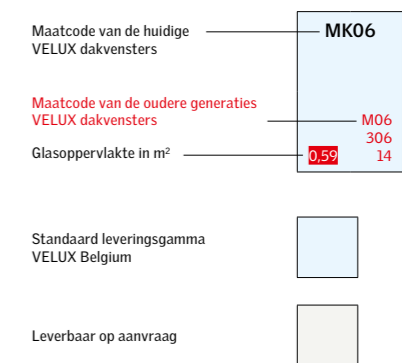

Vervangen zonder de binnenafwerking te beschadigen

De buitenafmetingen van onze dakvensters zijn sinds 1942 ongewijzigd* gebleven. Hierdoor wordt vervangen een eenvoudige opdracht.

Elk dakvenster heeft een identificatieplaatje. Aan de hand van de gegevens op dit plaatje kunt u in de tabel hiernaast zien welk dakvenster van de huidige generatie overeenstemt met de afmetingen van uw oude venster.

Wij hebben ook specifieke gootstukken ontworpen om oude dakvensters gemakkelijk te kunnen vervangen, zodat de binnenafwerking intact blijft.* Zie vervangingsgootstukken op pagina 94.

Zoek de nieuwe code (in zwart, met de letter K) voor uw oude dakvenster in de onderstaande vervangingstabel.

Raadpleeg vervolgens ons productenhoofdstuk voor hellende daken (pagina 28 tot 59) om uw nieuwe dakvenster te kiezen: de voordelen en karakteristieken staan er in detail beschreven.

Afmetingen buitenframe (B x H) in cm

	55	78	94	114	134
70	CK01 C01 101 9 0,19				
78	CK02 C02 102 0,22				
98	CK04 C04 104 6 0,29	MK04 M04 304 1 0,47			UK04 U04 804 7 0,91
118		MK06 M06 306 14 0,59		SK06 S06 606 4 0,94	
140		MK08 M08 308 2 0,72		SK08 S08 608 10 1,16	UK08 U08 808 8 1,40
160			PK10 P10 410 3 1,07		

Gebruik van onze vervangingstabel

Vanaf 2013

Type Maat

2001-2013

Type Maat

1992-2001

Type Maat

Vóór 1992

Type Maat

*Neem contact met ons op voor de referenties 5, 101, 102 en 104 en voor de dakvensters die vóór 1 mei 2011 werden geplaatst met een verzonken gootstuk voor leien dakmaterialen (EDN).