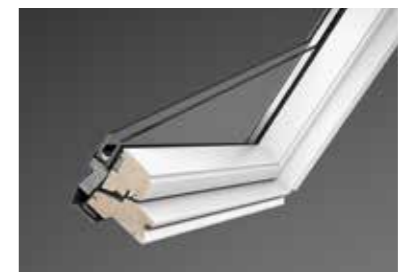

5. Onze **standaard beglazing** heeft de beste eigenschappen zoals demping van regengeluid, veiligheids- en versterkt glas en UV-bescherming.