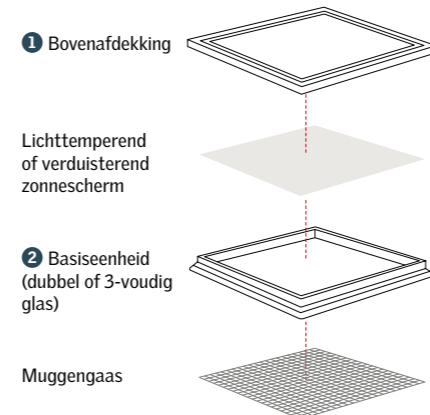

Zonnescherm (optioneel)

Het zonnescherm is gewerkt in de structuur van het venster, op de beglazing van het basiseenheid en onder het beschermglas, en heeft geen invloed op de lichtinval, het design of uw zicht naar buiten toe. Voor meer informatie over de zonneschermopties, zie pagina's 142-143.

Aangezien de plaatsing van het zonnescherm langs buiten gebeurt, raden we stellig aan om het samen met het venster te installeren.

Smart Home

- Combineer uw elektrische VELUX producten met onze slimme bedieningsoplossingen om meerdere producten te bedienen, te programmeren en te automatiseren.

Voor meer informatie, zie pagina 23.

Opmerkingen

- Bij alle rechthoekige formaten is de motor aan de lange zijde gemonteerd. Raadpleeg de installatie-tekeningen voor meer informatie.
- Door het gewicht is het raadzaam om een kraan of gelijkaardig hijsmiddel te voorzien om platdakvensters in grotere afmetingen op het dak te brengen.