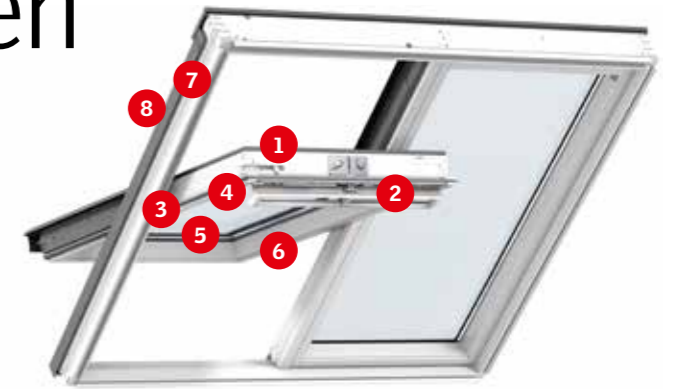

Karakteristieken van onze dakvensters