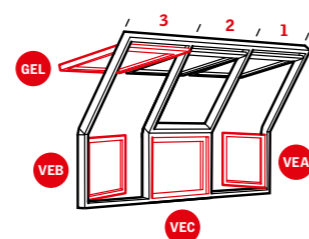

- Een echte poort naar de buitenwereld
- Meer daglicht binnen en een prachtig uitzicht van vloer tot plafond
- Kies tussen een rechts scharnierend (VEA) of een links scharnierend (VEB) onderelement
- Het bovenste element wordt tot 45° uitgezet en kan 180° worden gewenteld met blokkering in de reinigingsstand

Dakhelling

Binnenafwerking

Witgeverfd hout
Stralend witte afwerking voor moderne interieurs.

Beglazing

	Dubbel glas	--65
	Demping van regengeluid	
	Veiligheidsglas	
	Gehard glas	✓
	UV-filter	✓
	Easy-to-clean coating	✓
	Anti-dauw	✓
Isolatie waarde van de beglazing (EN 675) (U_g-waarde)		0,5

Deze beglazing voldoet niet aan de norm NBN S 23-002.

Binnengordijnen en buitenbeschermingen

- Overweeg om binnengordijnen toe te voegen om het licht te temperen of te verduisteren. Om de ruimte te beschermen tegen de warmte kan een manueel buitenste zonnescherm enkel op het bovenste gedeelte worden geplaatst.

Voor meer informatie, zie pagina 125.

Gecombineerde installatie

- Het venster doorstap naar dakterras kan worden gecombineerd/verveelvoudigd voor nog meer daglicht. Het bestaat uit een GEL met een VEA of een VEB en kan worden uitgebreid met andere beglazingselementen van het type GEL + VEC (vast).

Details

Dakvensters voor hellend dak

Doorstap naar dakterras

	U_w-waarde W/m² K	M08 78×140	M35 78×109
Afmetingen buitenframe (B×H) in cm			

Bovenste element - witgeverfd hout

GEL 2065	Bovenste uitzetbaar element	1,0	1183 1431,43	-

Te combineren met een onderste element - witgeverfd hout

VEA 2065	Onderste element met scharnieren rechts	-	-	1243 1504,03
VEB 2065	Onderste element met scharnieren links	-	-	1243 1504,03
VEC 2065	Vast onderste element	-	-	1025 1240,25

Gootstuk (bij een enkelvoudige installatie)

EEW M08 0000	Voor het bovenste element. Geschikt voor gegolfde dakmaterialen.	165 199,65	-
EEL M08 0000	Voor het bovenste element. Geschikt voor vlakke dakmaterialen.	156 188,76	-
EEX M35 0000	Voor het onderste element.	-	277 335,17

Gootstuk (bij een gecombineerde installatie)

EEW M08 0001E	Voor het bovenste element links. Geschikt voor gegolfde dakmaterialen.	165 199,65	-
EEW M08 0002E	Voor het bovenste element in het midden. Geschikt voor gegolfde dakmaterialen.	165 199,65	-
EEW M08 0003	Voor het bovenste element rechts. Geschikt voor gegolfde dakmaterialen.	165 199,65	-
EEL M08 0001E	Voor het bovenste element links. Geschikt voor vlakke dakmaterialen.	156 188,76	-
EEL M08 0002E	Voor het bovenste element in het midden. Geschikt voor vlakke dakmaterialen.	156 188,76	-
EEL M08 0003	Voor het bovenste element rechts. Geschikt voor vlakke dakmaterialen.	156 188,76	-
EEX M35 0000	Voor het onderste element.	-	277 335,17

BTW niet inbegrepen. BTW 21% inbegrepen.