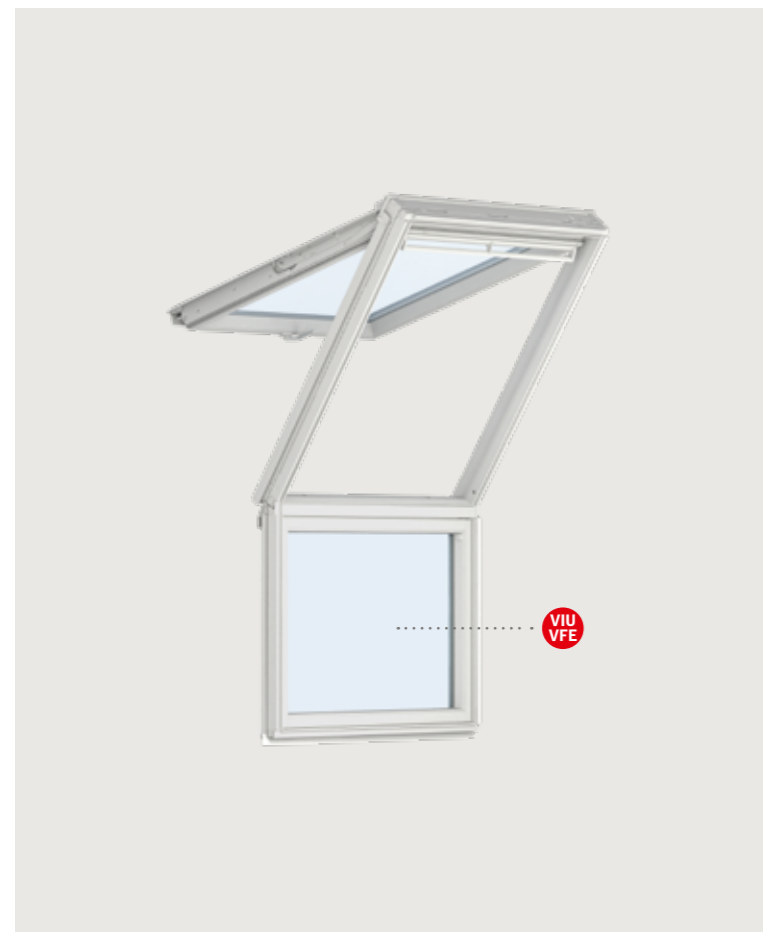

Gevelement

Geniet van een weids uitzicht met een vast of openend gevelement. Het glaselement vult de verticale ruimte tussen de vloer en de onderkant van het dakvenster op om een ruimer uitzicht en meer daglichtinval te bieden. Dit is de ideale keuze als u een woning met een zolderverdieping hebt en u uw beglaasde oppervlakte wilt maximaliseren.