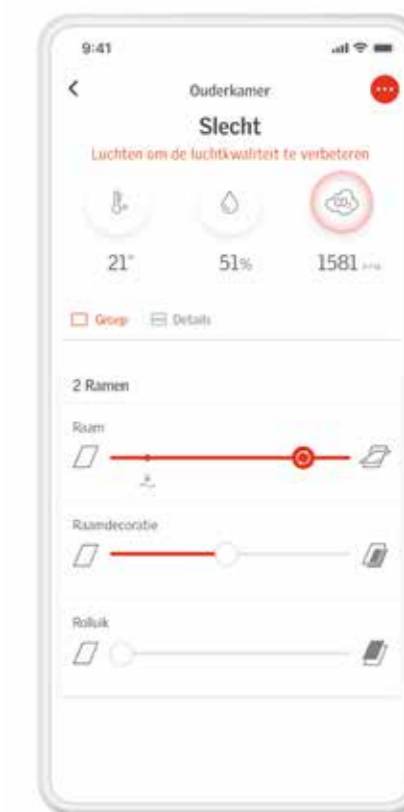

Applicatie VELUX ACTIVE with NETATMO

iPhone, iPod en iPad zijn handelsmerken van Apple Inc. die in de Verenigde Staten en andere landen zijn geregistreerd. HomeKit is een gedeponeerd handelsmerk van Apple Inc. Google en Google Play zijn gedeponeerde handelsmerken van Google LLC.