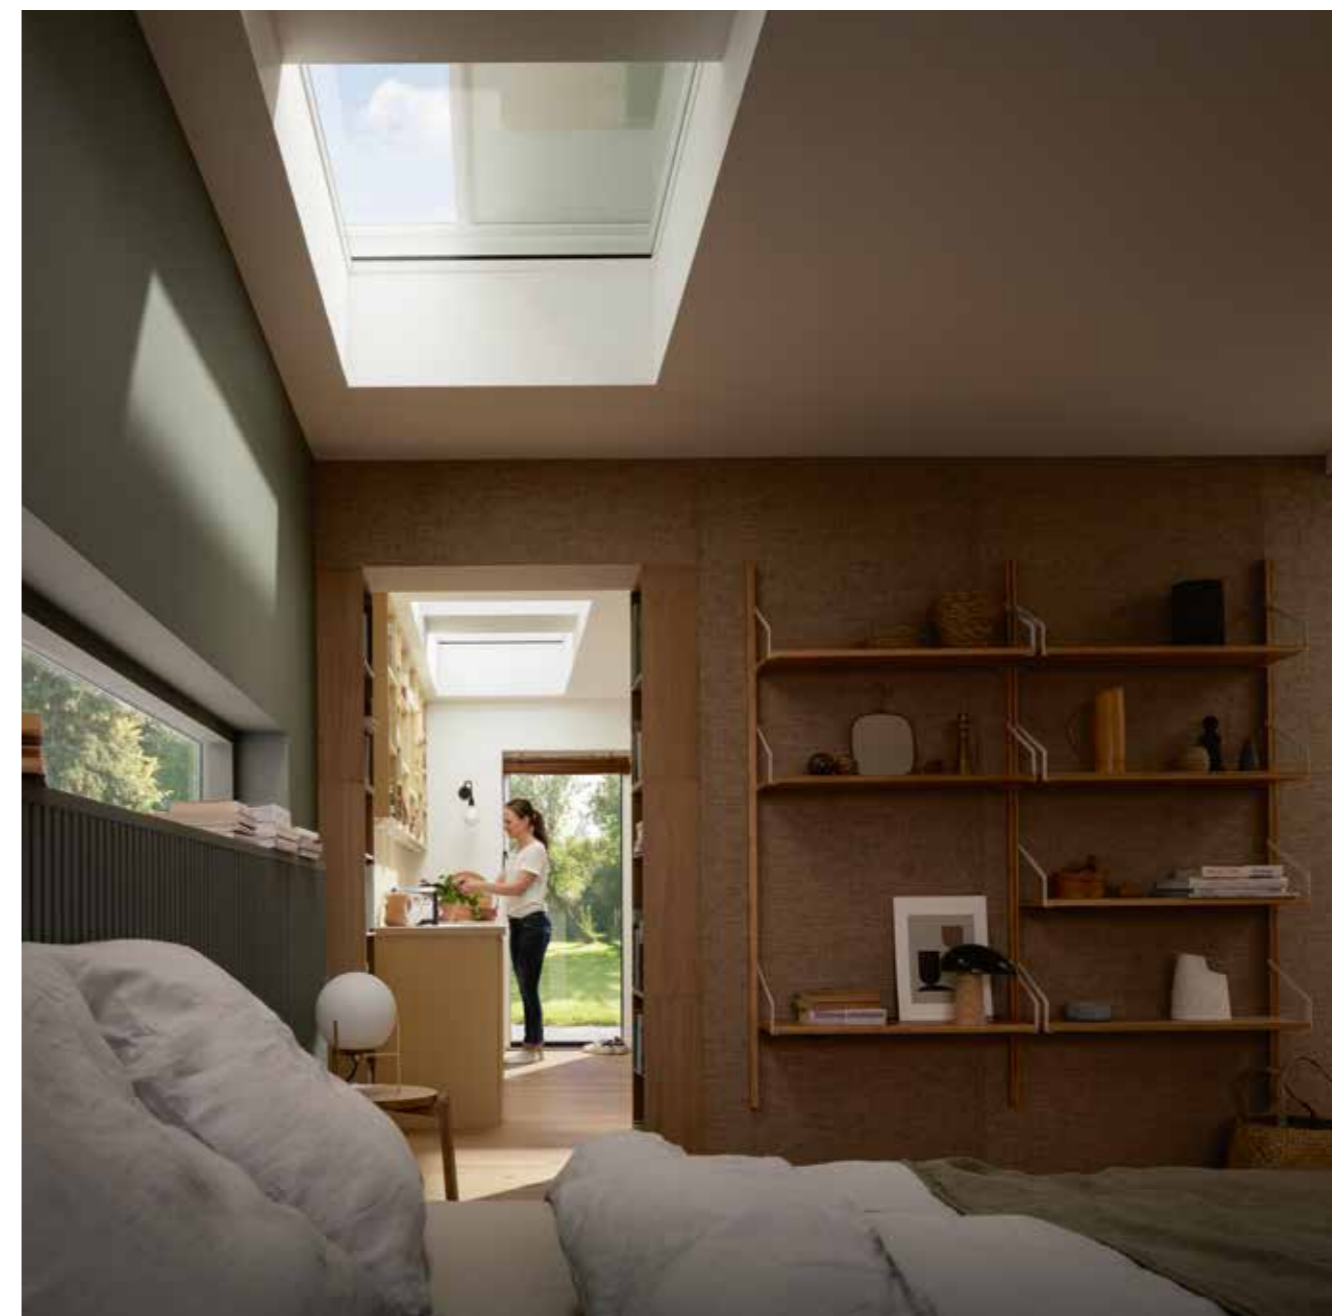

Aangezien de plaatsing van het zonschermscherm langs buiten gebeurt, raden we stellig aan om het samen met het venster te installeren.

		Herfst 2022									
Bestelcode van het gordijn*		060060	080080	090060	090090	100100	120090	120120	150100	150150	200100
Afmetingen (B x H) in cm		60x60	80x80	90x60	90x90	100x100	120x90	120x120	150x100	150x150	200x100
Op zonne-energie - MSU	Lichttemperend buitenste zonschermscherm	294 355,74	307 371,47	301 364,21	314 379,94	320 387,20	326 394,46	333 402,93	371 448,91	400 484,00	480 580,80
Op zonne-energie - DSU	Verduisterend buitenste zonschermscherm	294 355,74	307 371,47	301 364,21	314 379,94	320 387,20	326 394,46	333 402,93	371 448,91	400 484,00	480 580,80
Manueel - ZIU	Muggengaas	67 81,07	70 84,70	69 83,49	72 87,12	73 88,33	75 90,75	76 91,96	77 93,17	79 95,59	110 133,10

Het is mogelijk om enkel één gordijn op zonne-energie per venster te installeren.
*Raadpleeg de gordijnconfigurator op velux.be of raadpleeg pagina's 164-165 voor alle specifieke opmerkingen over dit product.

BTW niet inbegrepen. **BTW 21% inbegrepen.**
Bebat en Recupel bijdrage niet inbegrepen.
Meer info op velux.be