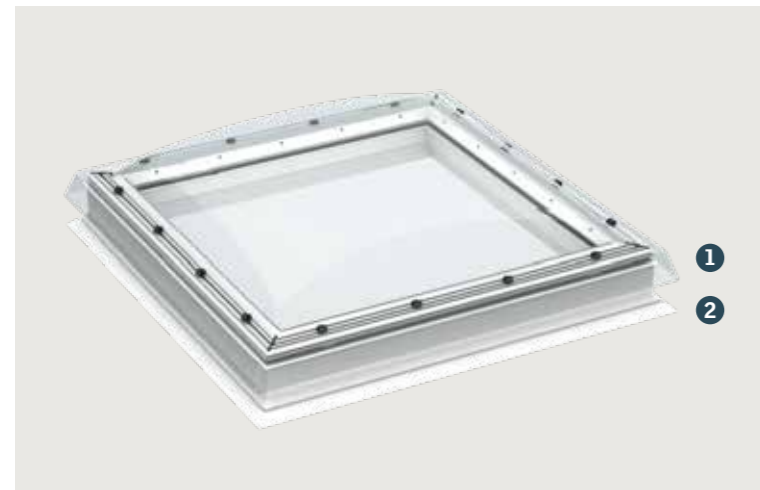

Platdakvenster met afdekschelp

Vaste of gemotoriseerde optie beschikbaar

Het platdakvenster met afdekschelp is een geavanceerde koepel-oplossing voor installatie in dakhellingen tussen 0° en 15°. Het is een efficiënt product om daglicht en frisse lucht binnen te laten, zonder afbreuk te doen aan de energie-efficiëntie en het comfort dankzij de hitte- en zonwering. De geïsoleerde basiseenheid is voorzien van een geïntegreerde dubbele isolerende beglazing en de robuuste afdekschelp is verkrijgbaar in acrylaat of polycarbonaat, in transparante of ondoorzichtige versie.

- Goede lichtinbreng
- Goede energieprestaties
- Klassiek design
- Goede geluiddemping

Dakhelling

Karakteristieken

- Transparante afdekschelp voor maximale lichtinval en zicht naar buiten toe of ondoorzichtige afdekschelp voor optimale privacy.
- De basiseenheid in PVC met daarin de dubbele beglazing (gelaagd glas), gecombineerd met de afdekschelp, geeft het geheel een uitstekende isolatiewaarde.
- Inbraakwerende variant beschikbaar*.
- Verkrijgbaar in vaste of elektrische versie.
- Het elektrische model zorgt met een druk op de knop voor frisse lucht en is uitgerust met een voormonteerde regensensor.

*Voldoet aan de Europese wettelijke vereisten betreffende inbraakwerendheid, klasse 2.

Binnengordijnen en zonnenscherm (optioneel)

Het is aanbevolen om de installatie van de accessoires gelijktijdig met de installatie van het venster te overwegen. Dit venster kan worden voorzien van een elektrisch plissé gordijn aan de binnenzijde (lichttemperend of verduisterend) en een zonnenscherm op zonne-energie. Voor meer informatie over de gordijnen of het zonnenscherm, zie pagina's 144-145.

Smart Home