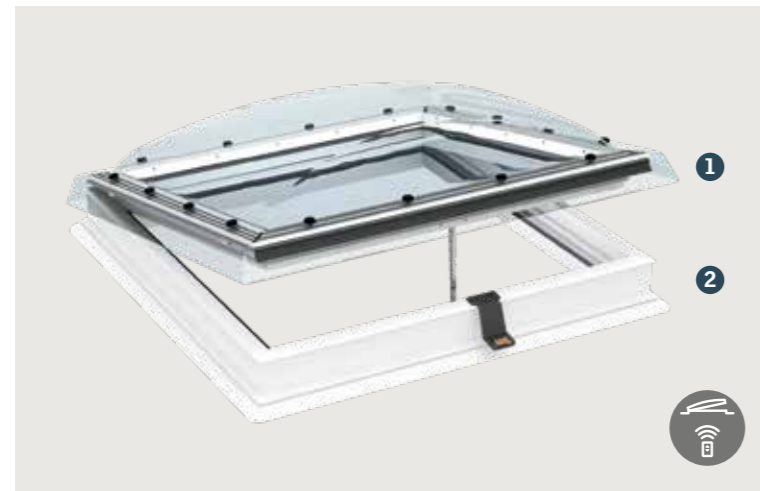

Platdakvenster met afdekschelp

Vaste of gemotoriseerde optie beschikbaar

Het platdakvenster met afdekschelp is een geavanceerde koepel-oplossing voor installatie in dakhellingen tussen 0° en 15°. Het is een efficiënt product om daglicht en frisse lucht binnen te laten, zonder afbreuk te doen aan de energie-efficiëntie en het comfort dankzij de hitte- en zonwering. De geïsoleerde basiseenheid is voorzien van een geïntegreerde dubbele isolerende beglazing en de robuuste afdekschelp is verkrijgbaar in acrylaat of polycarbonaat, in transparante of ondoorzichtige versie.

- Goede lichtinbreng
- Goede energieprestaties
- Klassiek design
- Goede geluiddemping

Dakhelling

Karakteristieken

- Transparante afdekschelp voor maximale lichtinval en zicht naar buiten toe of ondoorzichtige afdekschelp voor optimale privacy.
- De basiseenheid in PVC met daarin de dubbele beglazing (gelaagd glas), gecombineerd met de afdekschelp, geeft het geheel een uitstekende isolatiewaarde.
- Inbraakwerende variant beschikbaar*.
- Verkrijgbaar in vaste of elektrische versie.
- Het elektrische model zorgt met een druk op de knop voor frisse lucht en is uitgerust met een voormonteerde regensensor.

*Voldoet aan de Europese wettelijke vereisten betreffende inbraakwerendheid, klasse 2.

Binnengordijnen en zonnenscherm (optioneel)

Het is aanbevolen om de installatie van de accessoires gelijktijdig met de installatie van het venster te overwegen. Dit venster kan worden voorzien van een elektrisch plissé gordijn aan de binnenzijde (lichttemperend of verduisterend) en een zonnenscherm op zonne-energie. Voor meer informatie over de gordijnen of het zonnenscherm, zie pagina's 144-145.

Smart Home