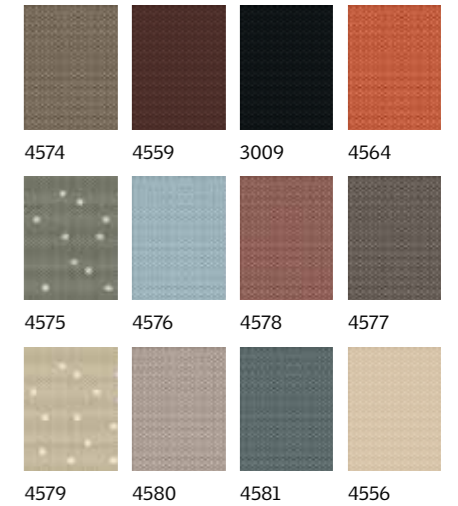

Kleuropties

Standaardkleuren

Speciale kleuren