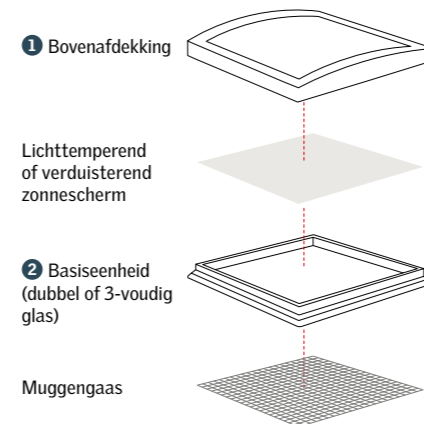

Zonnenscherm (optioneel)

Het zonnenscherm is weggewerkt in de structuur van het venster, op de beglazing van het basiseenheid en onder het beschermglas, en heeft geen invloed op de lichtinval, het design of uw zicht naar buiten toe. Voor meer informatie over de zonnenschermopties, zie pagina's 142-143.

Aangezien de plaatsing van het zonnenscherm langs buiten gebeurt, raden we stellig aan om het samen met het venster te installeren.

Smart Home

- Combineer uw elektrische VELUX producten met onze slimme bedieningsoplossingen om meerdere producten te bedienen, te programmeren en te automatiseren.

Voor meer informatie, zie pagina 23.

Opmerkingen

- Bij alle rechthoekige formaten is de motor aan de lange zijde gemonteerd. Raadpleeg de installatie-tekeningen voor meer informatie.
- Door het gewicht is het raadzaam om een kraan of gelijkaardig hijsmiddel te voorzien om platdakvensters in grotere afmetingen op het dak te brengen.