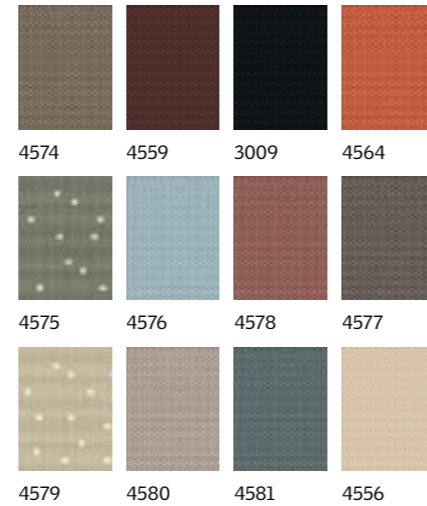

Kleuropties

Standaardkleuren

Speciale kleuren

Installatie

- Snelle en eenvoudige installatie dankzij de voorgebouwde beugels.

Smart Home

- De elektrische (DML) of door zonne-energie aangedreven (DSL) gordijnen zijn compatibel met VELUX App Control of VELUX ACTIVE with NETATMO.

Zie pagina 23.

Certificeringen

- OEKO-TEX® Standard 100 gecertificeerd (1076-184 DTI) - bevat geen schadelijke stoffen.

Verduisterend rolgordijn

Het VELUX verduisterend rolgordijn zorgt voor een verduistering die uw ruimte op eender welk moment van de dag donker maakt. Ideaal voor slaapkamers om een goede nachtrust of om een aangenaam middagdutje te garanderen.

- Houdt het licht tegen en zorgt voor een optimale verduistering
- Verkrijgbaar met zijprofielen in wit of geborsteld aluminium. Om het rolgordijn met witte zijprofielen te bestellen, voegt u gewoon de code 'WL' toe aan het einde van de gekozen kleurcode van het gordijn (bv: DKL SK06 1085WL)
- Verkrijgbaar in manuele versie en in gemotoriseerde versie met afstandsbediening

Bestelcode van het gordijn*		CK02	CK04	FK06	FK08	MK04	MK06	MK08	PK06	PK08	PK10	SK06	SK08	UK04	UK08
		C02	C04			M04	M06	M08		P10	S06	S08	U04	U08	
Manueel DKL	Standaard	71 85,91	77 93,17	90 108,90	94 113,74	87 105,27	94 113,74	101 122,21	103 124,63	113 136,73	119 143,99	118 142,78	122 147,62	120 145,20	138 166,98
	Speciaal	85 102,85	91 110,11	104 125,84	108 130,68	101 122,21	108 130,68	115 139,15	117 141,57	127 153,67	133 160,93	132 159,72	136 164,56	134 162,14	152 183,92
Elektrisch DML	Standaard	156 188,76	162 196,02	175 211,75	179 216,59	172 208,12	179 216,59	186 225,06	188 227,48	198 239,58	204 246,84	203 245,63	207 250,47	205 248,05	223 269,83
	Speciaal	170 205,70	176 212,96	189 228,69	193 233,53	186 225,06	193 233,53	200 242,00	202 244,42	212 256,52	218 263,78	217 262,57	221 267,41	219 264,99	237 286,77
Op zonne-energie DSL	Standaard	165 199,65	171 206,91	184 222,64	188 227,48	181 219,01	188 227,48	195 235,95	197 238,37	207 250,47	213 257,73	212 256,52	216 261,36	214 258,94	232 280,72
	Speciaal	179 216,59	185 223,85	198 239,58	202 244,42	195 235,95	202 244,42	209 252,89	211 255,31	221 267,41	227 274,67	226 273,46	230 278,30	228 275,88	246 297,66

Het manuele gordijn is bestemd voor het manuele venster, het elektrische gordijn voor het elektrische venster en het gordijn op zonne-energie voor het manuele venster of het venster op zonne-energie.

*Om de bestelcode van het gordijn te vinden die perfect compatibel is met de maatcode van uw venster, raadpleeg de gordijnconfigurator op velux.be of raadpleeg de compatibiliteitstabel en opmerkingen op pagina 163 tot 165.

BTW niet inbegrepen. **BTW 21% inbegrepen.** Bebat en Recupel bijdrage niet inbegrepen. Meer info op velux.be