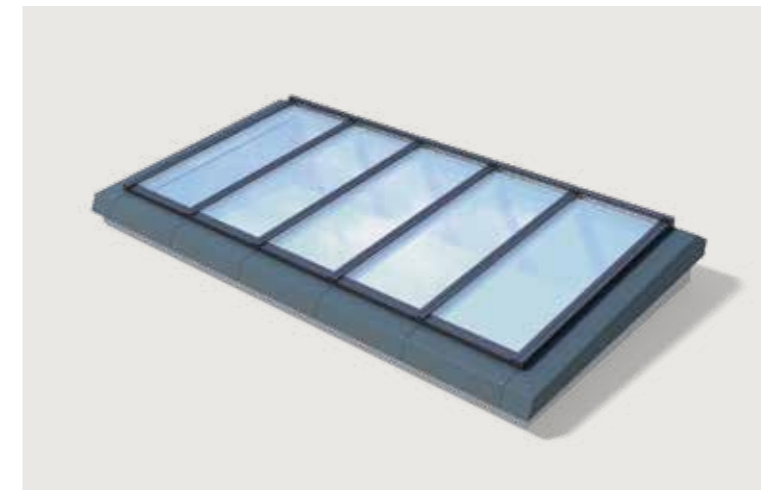

Dakhelling

Buitenafwerking

Coating
Donkergrijs
Zwart 2100 Zand
(Graniet 60)

Gootsuk
Grijs
NCS S 7500-N,
glans 30

Karakteristieken

- Beschikbaar in vaste en geventileerde modules, zodat u natuurlijke verlichting en ventilatie kunt combineren.
- De slanke profielen zorgen voor een elegant design, terwijl de gebogen oppervlakken het schaduweffect minimaliseren.
- De binnenrolgordijnen maken gebruik van fijne lijnen om een zwevend ontwerp te creëren. De gordijnen regelen het daglicht.
- De VELUX modulaire lichtstraten zijn verkrijgbaar in een reeks handige installatiesets zodat aan al uw projectbehoeften kan worden voldaan.

Voor meer informatie

Gelieve de catalogus van VELUX Commercial te raadplegen of contact te nemen via:

info@veluxcommercial.be
+32 10 42 09 91

Modulaire lichtstraten

Grotere openingen in het dak

De VELUX modulaire lichtstraten zijn speciaal ontworpen om meer licht van bovenaf te laten invallen en op die manier uw hele ruimte in het licht te laten baden. Door te spelen met daglicht kunt u met het modulaire concept grotere openingen in het dak creëren voor een elegant eindresultaat dat beter in de omgeving past.

- Op maat van uw project
- Ziet er zowel van binnen als van buiten elegant uit
- Aansluitingen en motoren onzichtbaar voor de geventileerde modules
- Ideaal voor moderne woningen met plat dak