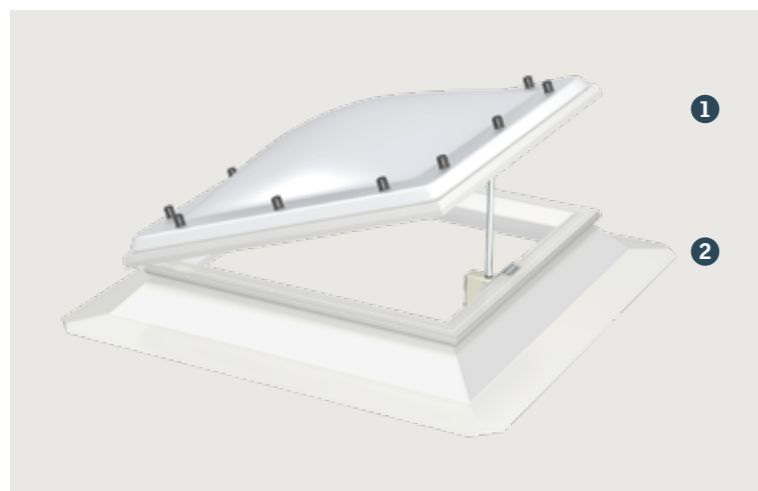

Dakhelling

Karakteristieken

- Beschikbaar in acrylaat of polycarbonaat, met dubbele of 3-voudige opale wand.
- Het opale oppervlak zorgt voor een diffuus licht, zodat er meer licht is om te werken.
- Beschikbaar in vaste of gemotoriseerde versie.

Compatibiliteit

- Het is niet mogelijk om dit type koepel te voorzien van rolluiken, zonneschermen of binnengordijnen.

Opmerkingen

- Bij alle rechthoekige formaten is de motor aan de lange zijde gemonteerd. Raadpleeg de installatie-tekeningen voor meer informatie.
- Voor de elektrisch aangedreven versie wordt geen afstandsbediening meegeleverd. Vraag uw installateur om advies.

Koepel voor onbewoonde ruimte

Vaste of gemotoriseerde optie

De VELUX koepel in acrylaat of polycarbonaat is een traditionele oplossing voor onbewoonde ruimtes of gebouwen, zoals magazijnen, garages, hangars of kleine industriële gebouwen. Deze is verkrijgbaar in vaste of elektrisch aangedreven versie, en met dubbele of 3-voudige opale koepel. Een motor en geventileerd kader kunnen op het vaste model worden geïnstalleerd om ventilatie toe te voegen – zelfs na de installatie. Verkrijgbaar met een valbeveiligingsrooster voor extra veiligheid. Voor dit product is geen zonnescherm of binnengordijn beschikbaar.

- Eenvoudige en betaalbare oplossing voor ruimtes die geen specifieke isolatie vereisen maar waar de inval van daglicht noodzakelijk is

Beschikbare afmetingen (B×H) in cm	U-WAARDE*		060060	090060	080080	090090	100100	120090	120120	150100	150150	200100
	W/m² K	Oppervlakte m²	60×60	90×60	80×80	90×90	100×100	120×90	120×120	150×100	150×150	200×100
Lichtoppervlakte in m²			0,16	0,28	0,36	0,49	0,64	0,70	1,00	1,04	1,69	1,44
			□	□	□	□	□	□	□	□	□	□

1 Bovenste eenheid