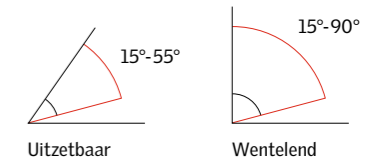

Dakhelling

Volledig personaliseerbaar

- Verkrijgbaar in wentelende en uitzetbare varianten.
- Kies uit een brede waaier van maten.
- Verkrijgbaar in polyurethaanafwerking, witgeverfd hout en gevernist hout.

Binnengordijnen en buitenbeschermingen

- De Trio combinatie kan gecombineerd worden met buitenbeschermingen en binnengordijnen.

Neem contact met ons op voor meer informatie.

Smart Home

- Combineer uw gemotoriseerde VELUX producten met onze slimme bedieningsoplossingen om meerdere producten te bedienen, te programmeren en te automatiseren.

Voor meer informatie, zie pagina 23.

Gootstukken

- De prijzen en afmetingen van de onderstaande gootstukken gelden voor een installatie van 3 identieke, naast elkaar geplaatste vensters met een tussenafstand van 100 mm, in gegolfde dakmaterialen met een dikte tot 120 mm.
- Er zijn ook gootstukken voor andere daktypes beschikbaar.

Voor meer informatie, zie pagina 77.

BTW niet inbegrepen. **BTW 21% inbegrepen.**