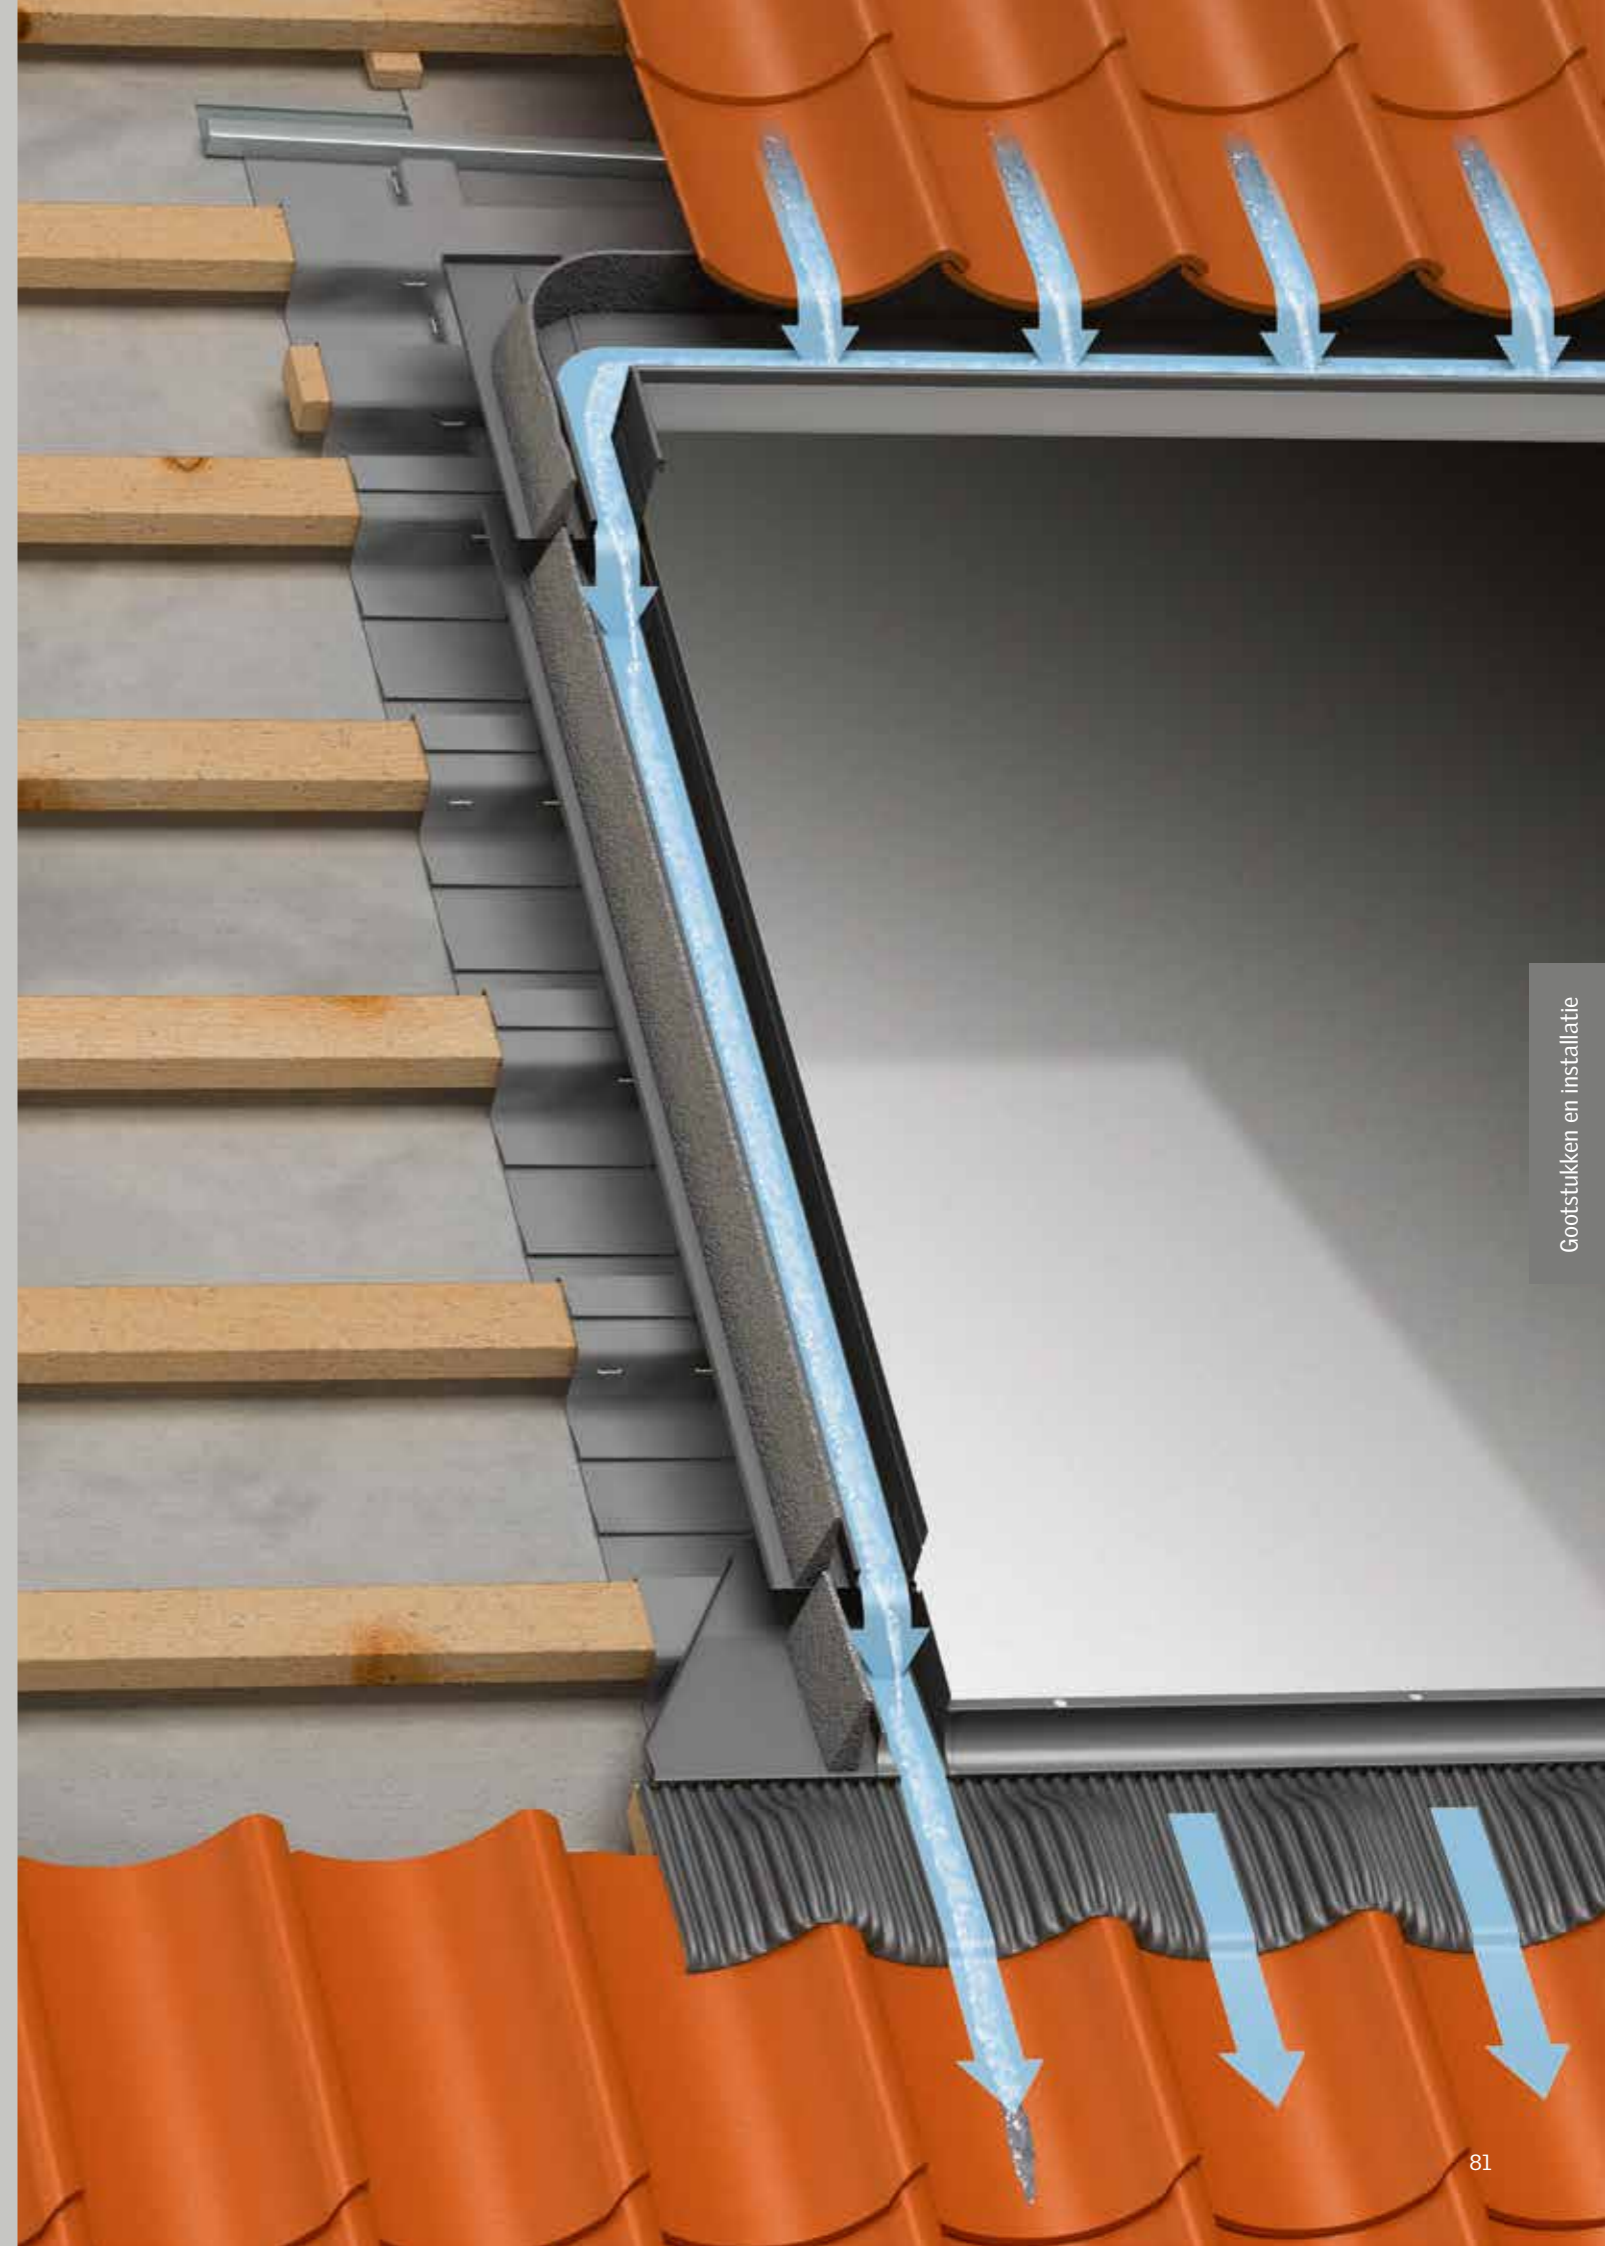

De verzonken gootstukken bieden een gestroomlijnde en elegante afwerking omdat het dakvenster 40 mm dieper in de dakstructuur is ingebouwd.

Voor een optimale energie-efficiëntie zijn het isolerende kader BDX 2000F en de onderdakdraag BFX inbegrepen in de verzonken gootstukken (variant 2000).