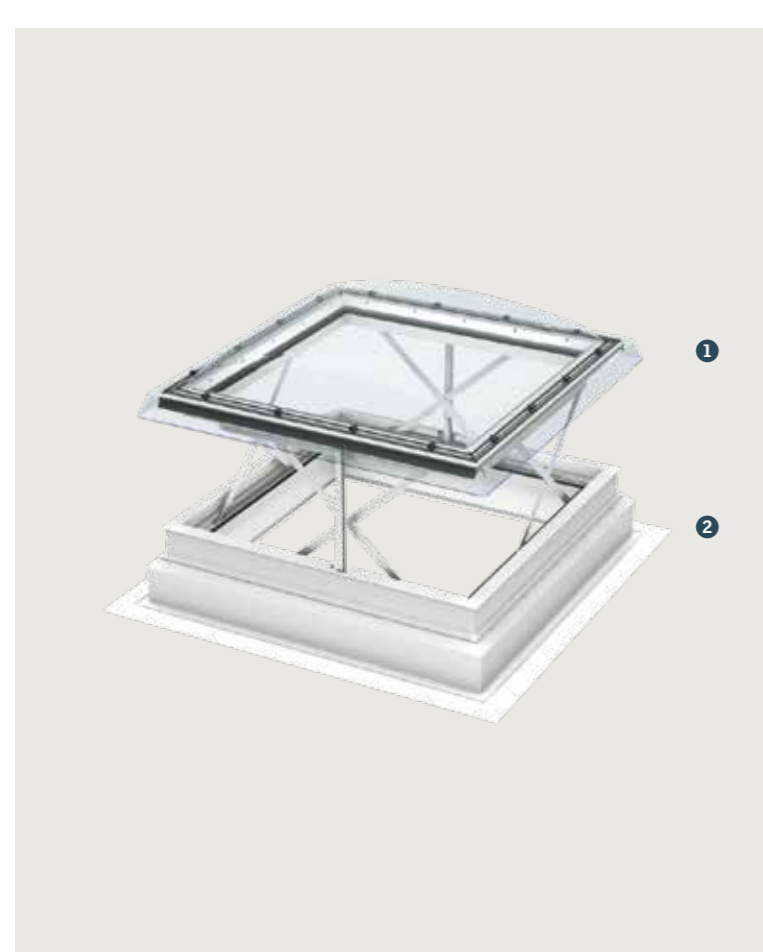

Ontrokingssysteem voor binnentruhuizen

Ontroking

Het ontrokingssysteem van de binnentruhuizen voor platte daken gaat automatisch open wanneer brand wordt gedetecteerd om de rook en de overtollige warmte af te voeren. Het kan ook worden geopend om frisse lucht binnen te laten en het binnenklimaat te verbeteren. De inbraakwerende constructie zorgt voor extra veiligheid terwijl het gelaagde binnenglas voorkomt dat het glas versplintert als het breekt.

- Conform de Europese norm EN 12101-2 en de herziening van de Belgische norm NBN S 21-208-3 betreffende de afvoer van warmte en rook
- Automatische opening in geval van rookdetectie
- Betrouwbaar en robuust openingsmechanisme met beugels
- Superisolerend dubbel veiligheidsglas (4 PVB)

Dakhelling

Karakteristieken

- Platdakvenster uitgerust met twee 24 V motoren die het ontrokingssysteem 50 cm in de hoogte openen in maximaal 60 seconden.
- De ventilatieopening kan geopend worden voor dagelijkse verluchting van de trappenhall.

Compatibiliteit

- Op dit type platdakvenster kunnen geen zonneschermen MSG geplaatst worden.

Opmerkingen

- Te plaatsen volgens de instructies van de brandweer.
- In gebouwen met een hoogte van minder dan 10 meter is het mogelijk om in de trappenhall verluchtingsopeningen te plaatsen met een geometrische oppervlakte van minimaal 0,5 m². Daarvoor moet aan twee andere voorwaarden worden voldaan:
  - de trappenhall verbindt maximaal twee verdiepingen;
  - de oppervlakte per verdieping bedraagt maximaal 300 m².
- Om een correcte installatie te garanderen, raadpleeg de lokale brandrichtlijnen en de richtlijnen voor installatie op velux.be – deel Installateurs/Installatie/KFX.
- In het Groothertogdom Luxemburg beveelt VELUX aan om de oranje rookventilatieknop (VdS 2592) te gebruiken. Zie de Luxemburgse brochure voor meer informatie.
- Biedt geen toegang tot het dak.
- Door het gewicht is het raadzaam om een kraan of gelijkaardig hijsmiddel te voorzien om de CSP op het dak te brengen.

Beschikbare afmetingen (B×H) in cm	U-WAARDE*		100100	120120
	W/m² K	Oppervlakte	100×100	120×120
Gewicht in kg			125	151
Keeldoorsnede in m²			0,75	1,13

1 Afdekschelp

ISD 0000	Transparant afdekschelp in acrylaat	316	395
		382,36	477,95
ISD 0010	Transparant afdekschelp in polycarbonaat	341	427
		412,61	516,67
ISD 0100	Opaal afdekschelp in acrylaat	316	395
		382,36	477,95
ISD 0110	Opaal afdekschelp in polycarbonaat	341	427
		412,61	516,67

2 Basiseenheid

CSP 1073Q	Verluchtingsopening	0,99	3,4	1656	2020
				2003,76	2444,20

Venster te combineren met de rookventilatiecentrale

Rookventilatiecentrale

KFC 210 EU voor 1 verluchtingsopening / KFC 220 EU voor 2 verluchtingsopeningen