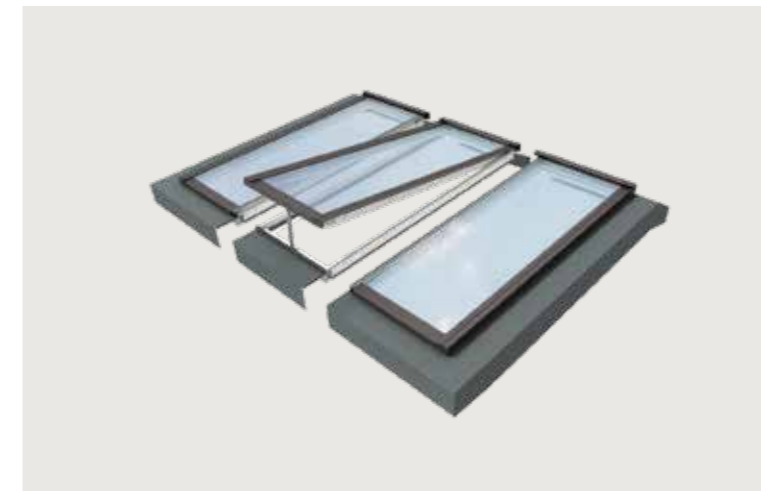

Dakhelling

Buitenafwerking

Coating
Donkergrijs
Zwart 2100 Zand
(Graniet 60)

Gootsuk
Grijs
NCS S 7500-N,
glans 30

Karakteristieken

- Beschikbaar in vaste en geventileerde modules, zodat u natuurlijke verlichting en ventilatie kunt combineren.
- De slanke profielen zorgen voor een elegant design, terwijl de gebogen oppervlakken het schaduweffect minimaliseren.
- De binnenrolgordijnen maken gebruik van fijne lijnen om een zwevend ontwerp te creëren. De gordijnen regelen het daglicht.
- De VELUX modulaire lichtstraten zijn verkrijgbaar in een reeks handige installatiesets zodat aan al uw projectbehoeften kan worden voldaan.

Voor meer informatie

Gelieve de catalogus van VELUX Commercial te raadplegen of contact te nemen via:

info@veluxcommercial.be
+32 10 42 09 91

Modulaire lichtstraten

Grotere openingen in het dak

De VELUX modulaire lichtstraten zijn speciaal ontworpen om meer licht van bovenaf te laten invallen en op die manier uw hele ruimte in het licht te laten baden. Door te spelen met daglicht kunt u met het modulaire concept grotere openingen in het dak creëren voor een elegant eindresultaat dat beter in de omgeving past.

- Op maat van uw project
- Ziet er zowel van binnen als van buiten elegant uit
- Aansluitingen en motoren onzichtbaar voor de geventileerde modules
- Ideaal voor moderne woningen met plat dak