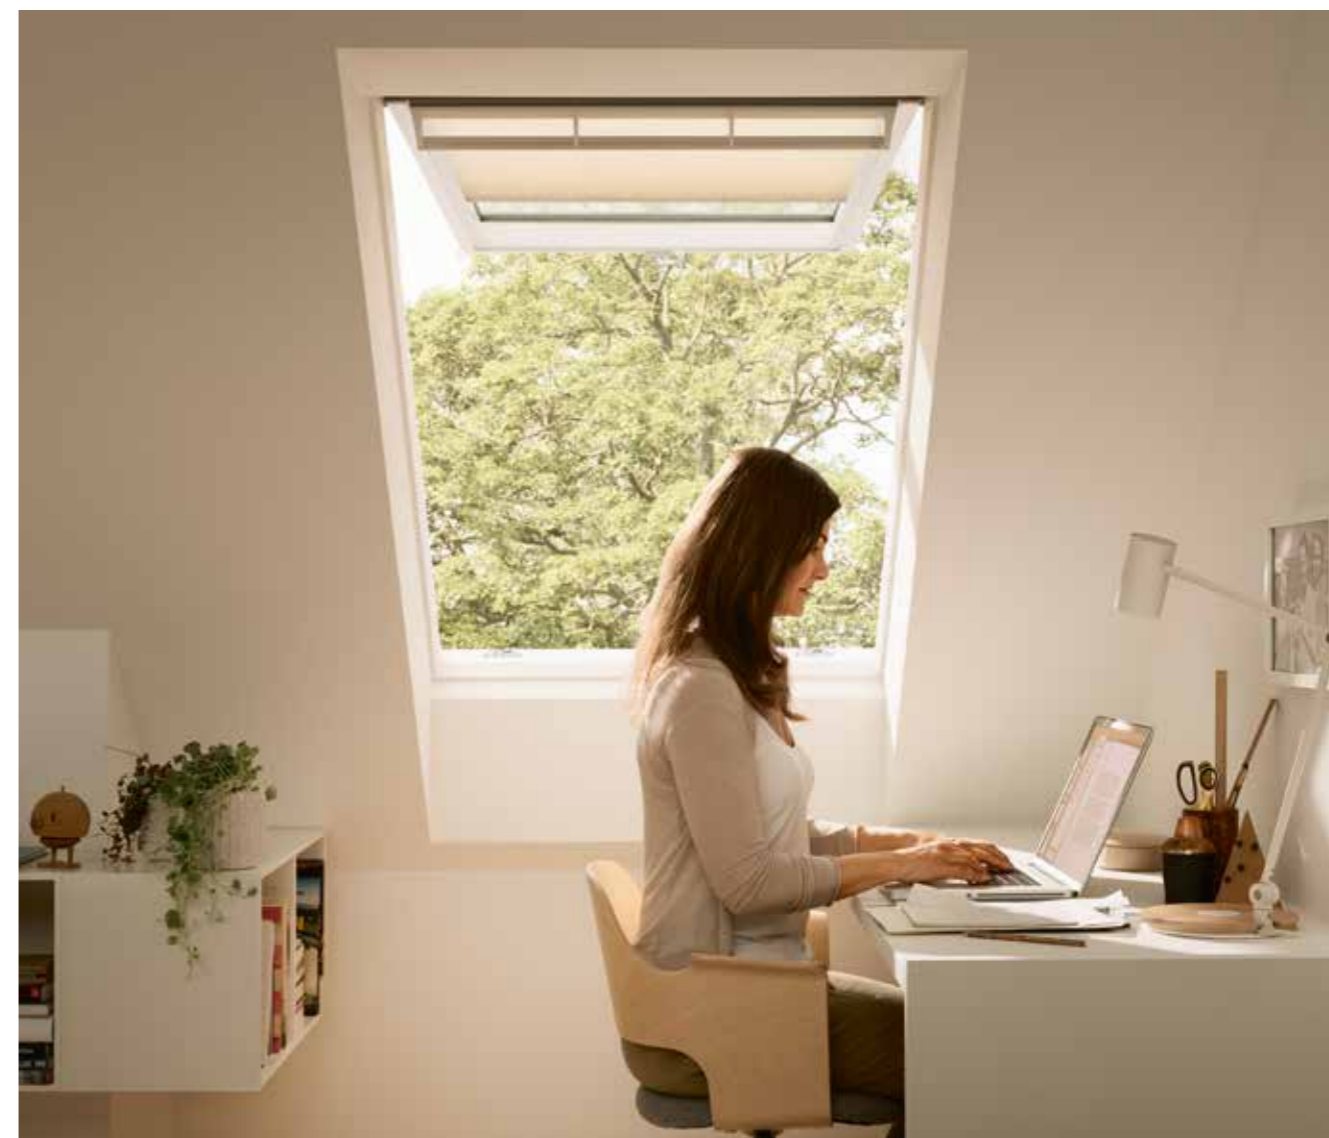

Manueel dakvenster, uitzetbaar – panoramisch uitzicht

	U_w-waarde	CK04	MK04	MK06	MK08	PK10	SK06	SK08	UK04	UK08
Afmetingen buitenframe (B x H) in cm	W/m² K	55x98	78x98	78x118	78x140	94x160	114x118	114x140	134x98	134x140

Hout omhuld met wit afgelakt polyurethaan

GPU 0070	1,3	538 650,98	611 739,31	664 803,44	710 859,10	996 1205,16	816 987,36	909 1099,89	-	1016 1229,36
GPU 0066	1,0	785 949,85	892 1079,32	969 1172,49	1037 1254,77	1454 1759,34	1192 1442,32	1328 1606,88	-	1483 1794,43
GPU 0062	0,96	936 1132,56	1063 1286,23	1155 1397,55	1236 1495,56	1733 2096,93	1421 1719,41	1582 1914,22	-	-

Witgeverfd hout

GPL 2070	1,3	444 537,24	504 609,84	548 663,08	586 709,06	822 994,62	674 815,54	751 908,71	691 836,11	839 1015,19
GPL 2066	1,0	648 784,08	736 890,56	800 968,00	856 1035,76	1200 1452,00	984 1190,64	1096 1326,16	1008 1219,68	1224 1481,04

BTW niet inbegrepen. BTW 21% inbegrepen.