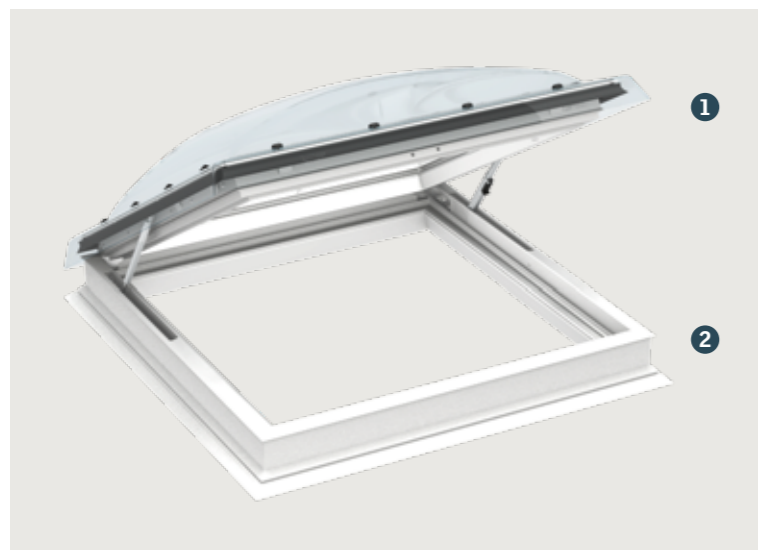

Dakhelling

Karakteristieken

- Openingsmechanisme onzichtbaar geïntegreerd in het vensterkader.
- 2 gasveren vergrendelen het venster in openstaande stand.
- Inbraakwerende beglazing 73Q: superisolerend veiligheidsglas met 4 PVB.
- Extra veiligheid: 2 hefboomvergrendelingen aan de binnenzijde.

Compatibiliteit

- Op dit type platdakvenster (daktoegang) kunnen geen gordijnen of zonneschermen geplaatst worden.

Opmerkingen

- Door het gewicht is het raadzaam om een kraan of gelijkaardig hijsmiddel te voorzien om platdakvensters in grotere afmetingen op het dak te brengen.

U-WAARDE**	090120	100100	120120
	W/m² K	Oppervlakte	
	90x120	100x100	120x120
	0,76	0,70	1,07

Daktoegang

Dit manuele dakvenster gaat breed open om een gemakkelijke toegang tot het dak mogelijk te maken. De daktoegang voldoet volledig aan alle Europese wettelijke vereisten en is een venster met dubbele beglazing met gelaagd binnenglas dat voorkomt dat het glas versplintert bij glasbreuk. Het is verkrijgbaar met een afdekschelp in acrylaat of in polycarbonaat.

- Uitzetbaar tot ongeveer 60°
- Uitstekende isolatiewaarde en geluiddemping dankzij de superisolerende dubbele beglazing

Beschikbare afmetingen (B x H) in cm

Lichtoppervlakte in m²

1 Afdekschelp

ISD 0000	Transparant afdekschelp in acrylaat	363	316	395
		439,23	382,36	477,95
ISD 0010	Transparant afdekschelp in polycarbonaat	392	341	427
		474,32	412,61	516,67
ISD 0100	Opaal afdekschelp in acrylaat	363	316	395
		439,23	382,36	477,95
ISD 0110	Opaal afdekschelp in polycarbonaat	392	341	427
		474,32	412,61	516,67

2 Basiseenheid

CXP 0473Q	Basiseenheid manueel opengaand	0,86	3,4	984	946	1154
				1190,64	1144,66	1396,34

Accessoires (in optie)

ZCE 0015	Bijkomende basisopstand van 15 cm	241	234	281
		291,61	283,14	340,01
ZCE 1015	Bijkomende opstand van 15 cm voor een totale hoogte van meer dan 30 cm	217	211	253
		262,57	255,31	306,13
BBX 0000C	Dampschermkraag	17	17	19
		20,57	20,57	22,99
LSF 2000	Binnenbekleding*	312	306	330
		377,52	370,26	399,30

*Deze all-in-one oplossing bevat panelen in PVC en een dampschermkraag. Zie pagina 113.

**Berekend voor een referentiemaat van 1,2 x 1,2 m en een kaderuitbreiding van 300 mm, in een dakhelling van 0°.

BTW niet inbegrepen. **BTW 21% inbegrepen.**