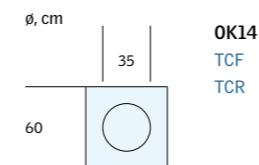

47	55	66	78	94	114	134
55					PK25 0.27 425 GGL P25		
62				MK27 0.26 GGL M27			
70		CK01 0.19 9 101 GGL C01				SK01 0.48 601 GGL S01	
78		CK02 0.22 GGL 102 GGU C02					
98	BK04 0.23 6 064 B04 GGL	CK04 0.29 6 104 C04 GGL GPU	FK04 0.38 204 F04 GGL GGU	MK04 0.47 304 M04 GGL GPU	PK04 0.60 31 404 P04 GGL GPL		UK04 0.91 7 804 U04 GGL GGU
118		CK06 0.36 14 206 C06 GGL GPU GXL GXU	FK06 0.47 306 F06 GGL GPU	MK06 0.59 306 M06 GGL GPU	PK06 0.75 (065) 406 P06 GGL GPU	SK06 0.94 4 606 S06 GGL GGU GPU	
140			FK08 0.58 308 F08 GGL GPU	MK08 0.72 308 M08 GGL GPU	PK08 0.92 408 P08 GGL GPU	SK08 1.16 10 608 S08 GGL GPU	UK08 1.40 8 808 U08 GGL GPU
160				MK10 0.84 13 310 M10 GGL GPU	PK10 1.07 3 410 P10 GGL GPU	SK10 1.35 610 S10 GGL GPU	UK10 1.63 810 U10 GGL GPU
180				MK12 0.96 312 M12 GGL			

Dakterras

Afmetingen buitenframe (B x H) in cm

	78
136	M08 0.69 GEL 308
109	M35 0.56 VEA VEB VEC 335

Zoldervensters

Afmetingen buitenframe (B x H) in cm

	46	54
61	VLT 0000	
76		GVO
83		103 GVT

Platdakvensters

Afmetingen buitenframe (B x H) in cm

	60	80	90	100	120	150	200
60	060060 0.19 0.18 0.29 CFP CVP CFJ CVJ CFU CVU		090060 0.28 0.45 CFJ CFU				
80		080080 0.40 0.38 0.54 CFP CVP CFJ CVJ CFU CVU					
90	060090 0.32 CFP CVP		090090 0.54 0.49 0.70 CFP CVP CFJ CVJ CFU CVU		120090 0.70 0.95 CFJ CVJ CFU CVU		
100				100100 0.70 0.64 0.88 CFP CVP CXP CSP CFJ CVJ CFU CVU		150100 1.04 1.35 CFJ CVJ CFU CVU	200100 1.44 1.82 CFJ CVJ CFU CVU
120			090120 0.76 CFP CVP CXP		120120 1.07 1.00 1.30 CFP CVP CXP CFJ CVJ CFU CVU		
150				100150 1.12 CFP CVP		150150 1.78 1.69 2.07 CFP CVP CFJ CVJ CFU CVU	

Lichttunnels voor plat dak, Ø35