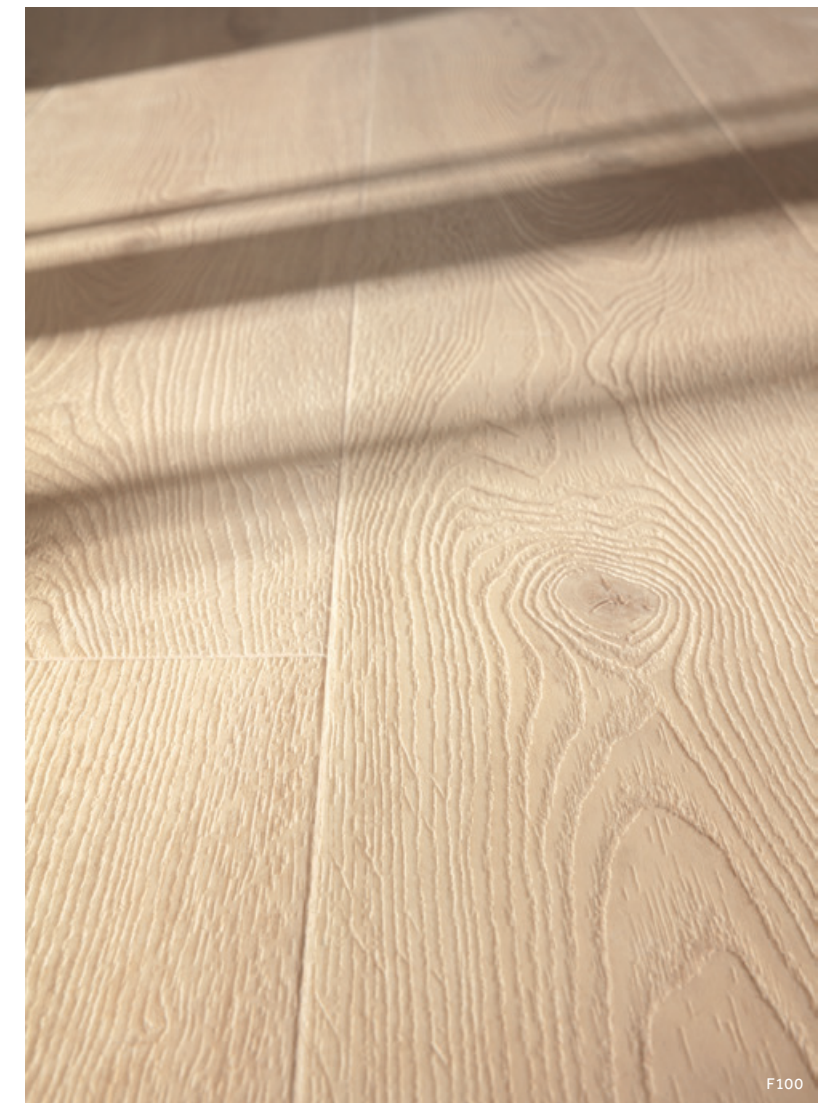

F100

NATUURLIJKE SCHOONHEID, TOT IN DE DETAILS

Warme kleuren, authentieke groeven en de unieke uitstraling van hout geven je Floorify vloer die natuurlijke look en feel die zo aantrekkelijk is.

Dat uitzonderlijke karakter van hout komt terug in veel kleine details: de zachte glans van een geoliede vloer, een subtiele randafwerking, natuurlijke plankvariatie en een natuurgetrouwe, geborstelde structuur die altijd zacht en warm aanvoelt. Elke plank is tot in de perfectie afgewerkt. Want ware schoonheid schuilt in de details.

SHINEN ZONDER GLANS

In het pre-Floorify-tijdperk hadden vinylvloeren per definitie een onnatuurlijke uitstraling. Floorify maakt daar resoluut komaf mee. Onze klikvloeren hebben een matte afwerking voor een natuurlijke look.

JE VOELT WAT JE ZIET

Heerlijk, die ruwe zachtheid van geborsteld parket. Je ziet de nerven en de knopen in de milde ochtendzon. En je voelt ze, als je 's morgens op blote voeten dat eerste kopje koffie van de dag gaat halen. Floorify geeft je exact dezelfde beleving. Een authentieke look-and-feel.

F100