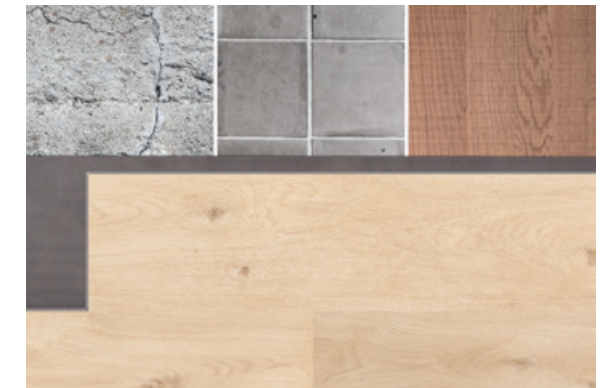

HET GEHEIM VAN FLOORIFY

HELLO SUNSHINE

Omdat onze tegels en planken zo stabiel zijn, kan je ze ook **zonder problemen in direct zonlicht** plaatsen. Laat dat zonnetje maar schijnen!

TIJD VOOR EEN FEESTJE

Wat je ook te vieren hebt: Floorify is er graag bij. Of je nu al je vrienden over de vloer krijgt voor een feestje of wil paraderen met je nieuwste stiletto's, **op Floorify maakt het geen indruk**. Maar op je gasten zeker wel.

STRAKKE LOOK

Bij de meeste klikvloeren moet je op regelmatige afstand overgangsprofielen plaatsen, zeker bij de overgang tussen verschillende kamers. Bij Floorify hoeft dit niet. Onze vloeren zijn **extreem stabiel en vormvast**. Hierdoor kun je tot **20x20m profielloos** plaatsen. Het resultaat: een modern en strak vloerooppervlak dat rust creëert en een zalig gevoel van ruimte geeft.

MILLIMETERS VOL MOGELIJKHEDEN

Floorify vloerbekleding is opgebouwd uit 4 lagen:

1. **Vlekresistente & onderhoudsvriendelijke matte PU-toplaag. Garandeert superieure vlekbestendigheid en beschermt de vloer tegen indringend vuil.**
2. **Extra dikke transparante slijtlaag (0,55mm)**
3. **Waarheidsgetrouw dessin in hoge resolutie**
4. **Watervaste en geluidsdempende Floorify Rigid Core – gepatenteerde technologie**

OP NAGENOEG ELKE ONDERGROND ZONDER VOORBEREIDING

Een bestaande vloer of kleine oneffenheden? Plaats gewoon **Floorify erover**. Zelfs die oude, lelijke tegels mogen blijven.

PERFECTE MATCH MET JE VLOERVERWARMING

Floorify vloeren zijn dun. Heel dun. Daardoor **geleiden** ze heel goed **de warmte**. Je combineert ze dus perfect met vloerverwarming of -koeling. En een extra plus: dankzij de minimale hoogte behoud je makkelijk bestaande deuren. Als je een renovatie plant, is dat mooi meegenomen.