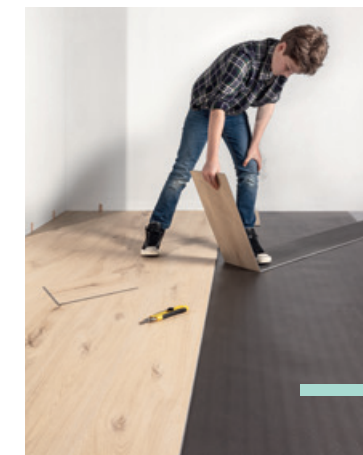

HOE INSTALLEREN?

SNEL & EENVOUDIG!

F100

STILLE EN STOFVRIJE PLAATSING

Ideaal voor plaatsing in appartementen of voor renovatie in een bestaande woning. Versnij je Floorify vloer gewoon met een breekmes. Niemand heeft nog last van lawaai of stof.