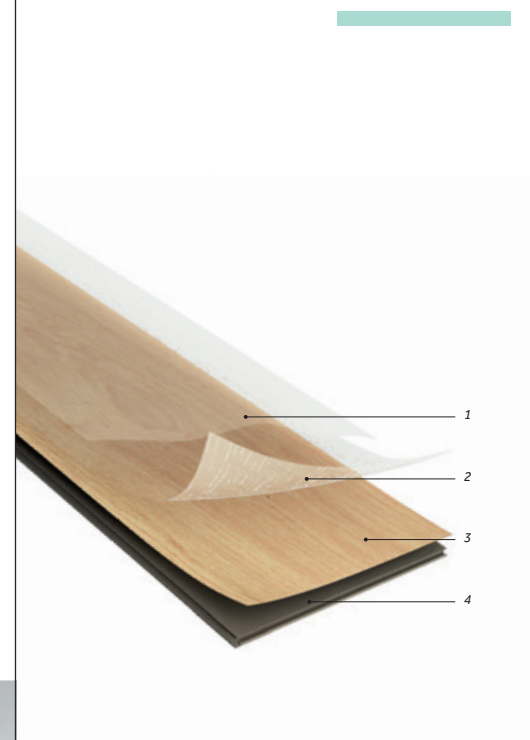

HET GEHEIM VAN FLOORIFY

HELLO SUNSHINE

Omdat onze tegels en planken zo stabiel zijn, kan je ze ook **zonder problemen in direct zonlicht** plaatsen. Laat dat zonnetje maar schijnen!

TIJD VOOR EEN FEESTJE

STRAKKE LOOK

Bij de meeste klikvloeren moet je op regelmatige afstand overgangsprofielen plaatsen, zeker bij de overgang tussen verschillende kamers. Bij Floorify hoeft dit niet. Onze vloeren zijn **extreem stabiel en vormvast**. Hierdoor kun je tot **20x20m profielloos** plaatsen. Het resultaat: een modern en strak vloerooppervlak dat rust creëert en een zalig gevoel van ruimte geeft.