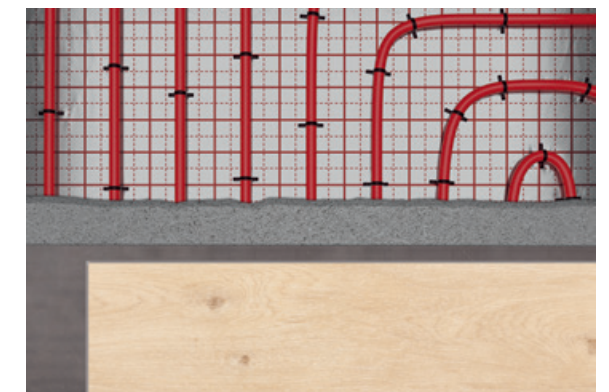

PERFECTE MATCH MET JE VLOERVERWARMING

Floorify vloeren zijn dun. Heel dun. Daardoor **geleiden** ze heel goed **de warmte**. Je combineert ze dus perfect met vloerverwarming of -koeling. En een extra plus: dankzij de minimale hoogte behoud je makkelijk bestaande deuren. Als je een renovatie plant, is dat mooi meegenomen.