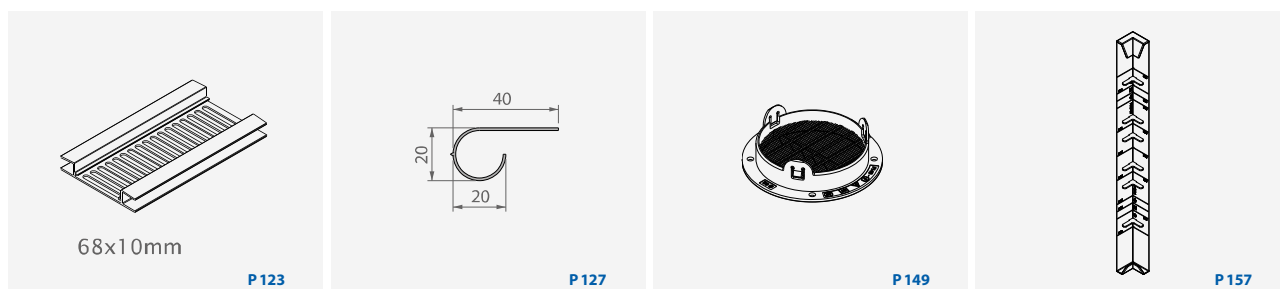

Profieloverzicht bekleding voor dakgoot, dakoversteek en dakrand

DAKRAND PROFIELEN HARDSCHUIM

DAKRAND PROFIELEN DUBBELWANDIGE HOLLE PVC

DAKOVERSTEEL DUBBELWANDIGE HOLLE PVC

ACCESSOIRES

AFWERKINGSPROFIELEN

SIERLIJSTEN