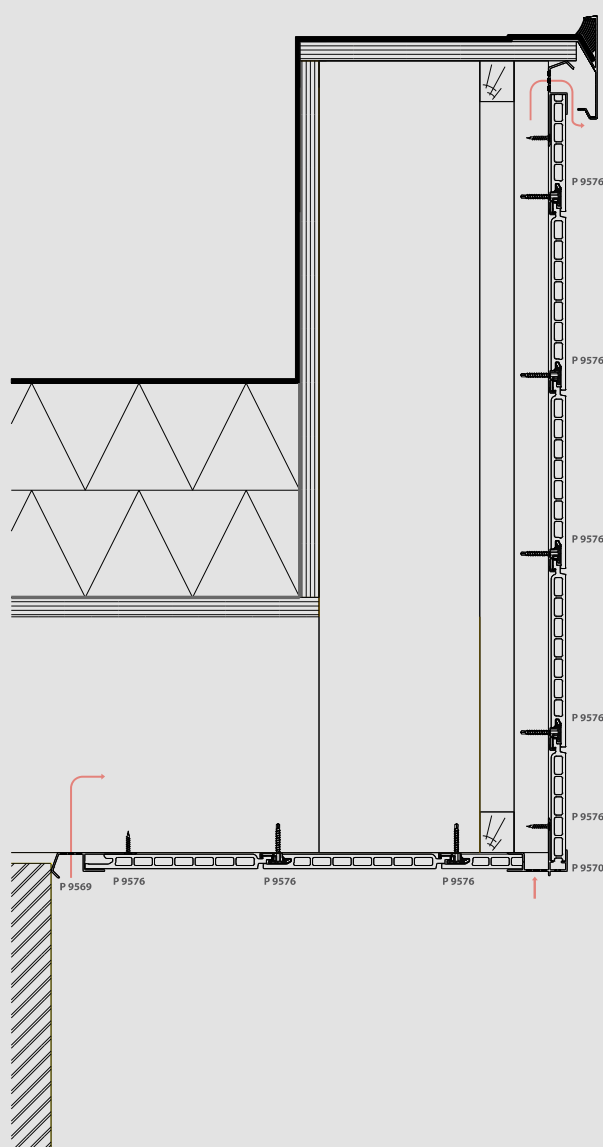

Stroomoverzicht dakrand in Twinson

P 9576

TIP!

Voor meer informatie
over onze Twinson
gevelbekleding: vraag uw
gratis gevelbrochure

OVERZICHT ONDERDELEN

1

P 9570
Ventilerend
startprofiel
onderzijde

2