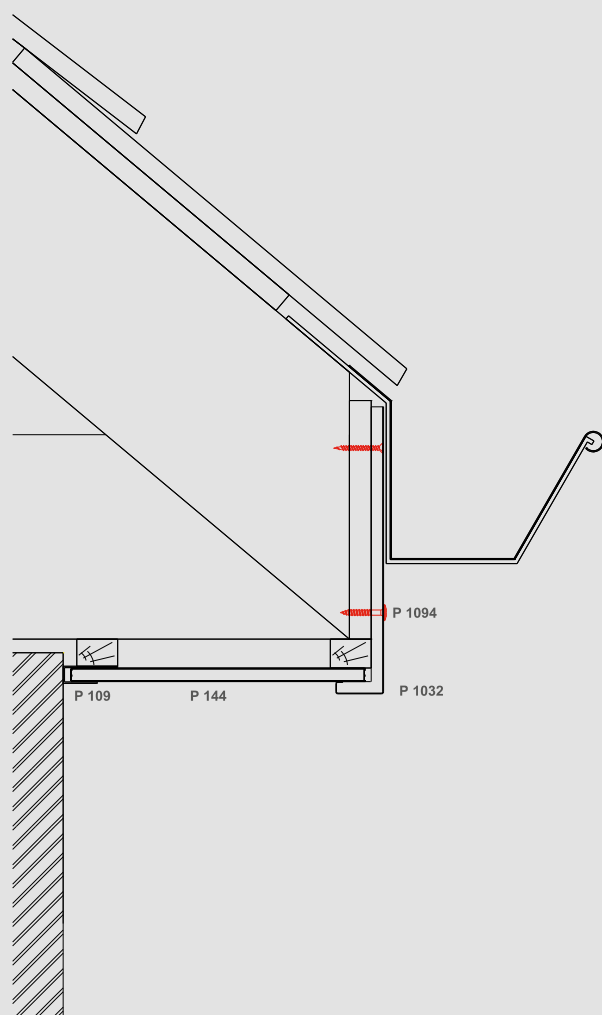

Systeemoverzicht hardschuim bekledingsprofielen

TIP!

Alle profielen kunnen met standaard houtgereedschap verwerkt worden. Bij enkelwandige afwerkingsprofielen is het soms nuttig om een ijzerzaag te gebruiken.

OVERZICHT ONDERDELEN

1

P 1159

Hoekstuk 300 mm
voor buitenhoek

2

P 1158

Verbindingsstuk
300 mm

3

P 109

U-afwerkingsprofiel

4

P 1157

Hoekstuk 300 mm
voor binnenhoek

DE INSTALLATIERICHTLIJNEN ZIJN
BESCHIKBAAR OP ONZE WEBSITE