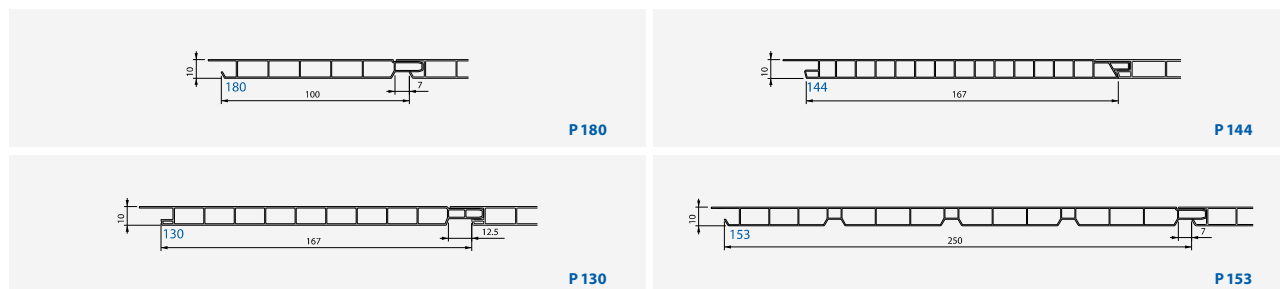

Profieloverzicht bekleding voor dakgoot, dakoversteek en dakrand

DAKRAND PROFIELEN HARDSCHUIM

DAKRAND PROFIELEN DUBBELWANDIGE HOLLE PVC

DAKOVERSTEEL DUBBELWANDIGE HOLLE PVC

ACCESSOIRES

AFWERKINGSPROFIELEN

SIERLIJSTEN