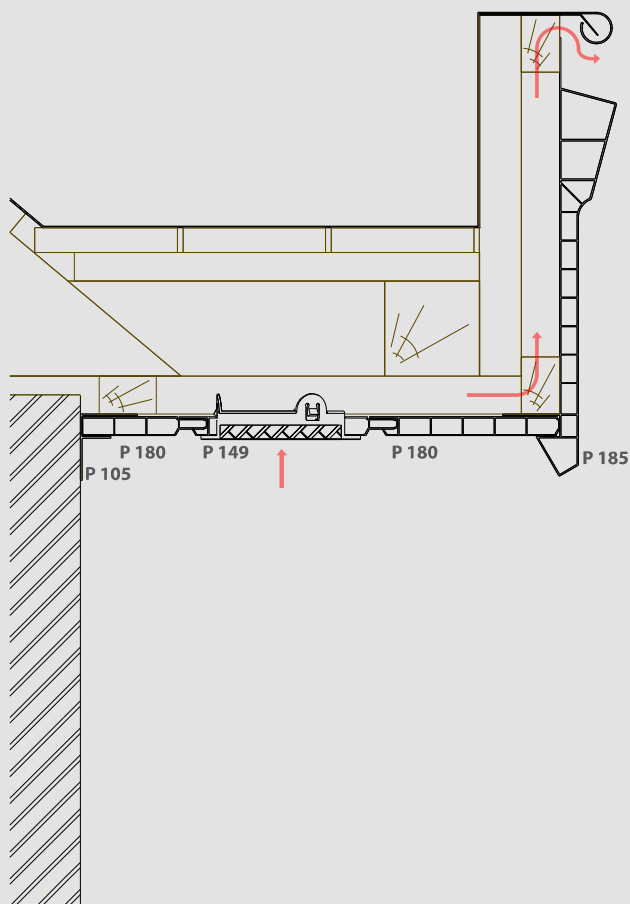

Systeemoverzicht dubbelwandige holle pvc dakrandbekleding

TIP!

De houten draagstructuur moet steeds verlucht worden. Bij bekleding van een bakgoot is plaatsing van bijkomend lattenwerk noodzakelijk.

OVERZICHT ONDERDELEN

1

2

P 160
Hoekstuk voor
buitenhoek

3

P 162
Hoekstuk voor
binnenhoek

4

P 161
Verbindingsstuk

DE INSTALLATIERICHTLIJNEN ZIJN
BESCHIKBAAR OP ONZE WEBSITE