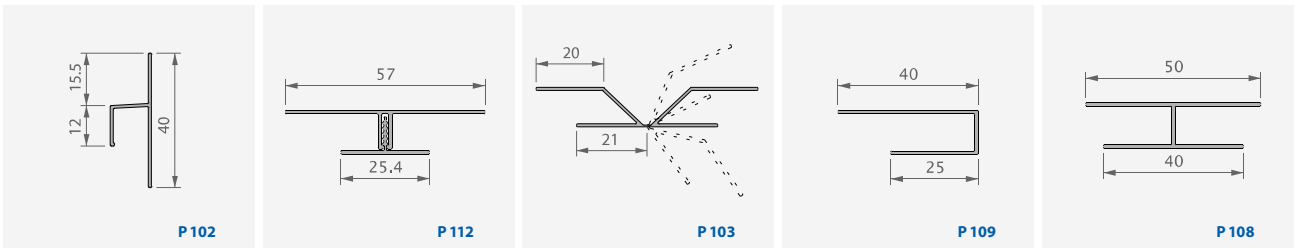

Profieloverzicht bekleding voor dakgoot, dakoversteek en dakrand

DAKRAND PROFIELEN HARDSCHUIM

DAKRAND PROFIELEN DUBBELWANDIGE HOLLE PVC

DAKOVERSTEEL DUBBELWANDIGE HOLLE PVC

ACCESSOIRES

AFWERKINGSPROFIELEN

SIERLIJSTEN