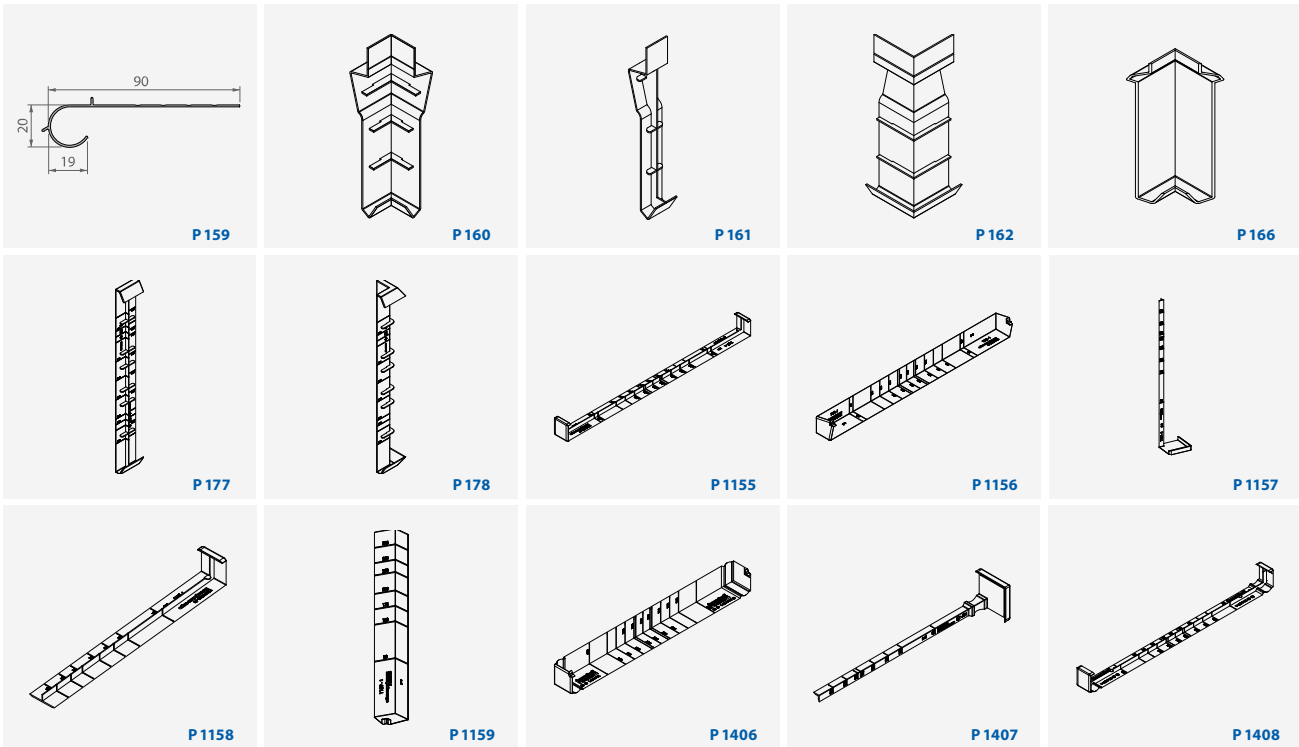

Profieloverzicht bekleding voor dakgoot, dakoversteek en dakrand

DAKRAND PROFIELEN HARDSCHUIM

DAKRAND PROFIELEN DUBBELWANDIGE HOLLE PVC

DAKOVERSTEEL DUBBELWANDIGE HOLLE PVC

ACCESSOIRES

AFWERKINGSPROFIELEN

SIERLIJSTEN