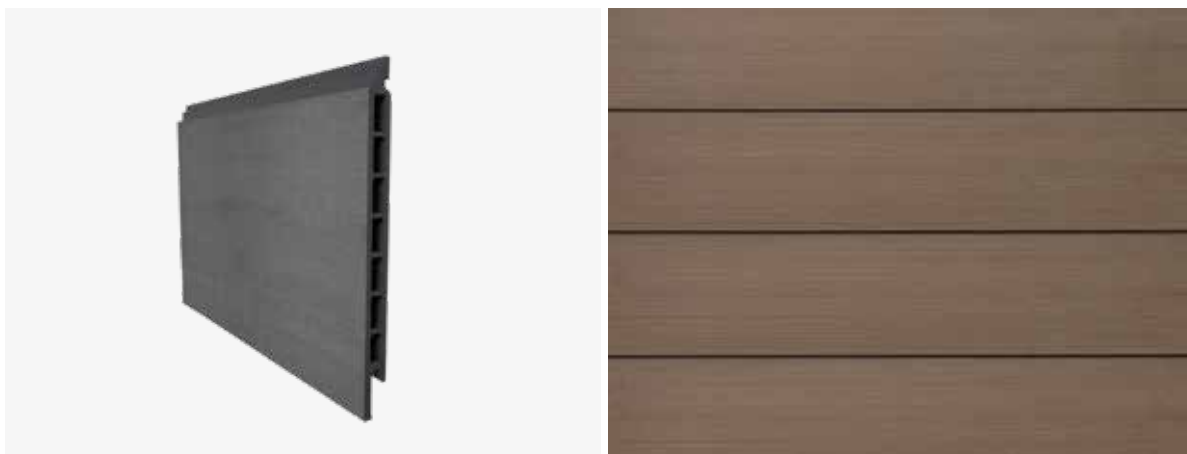

P 149
Verluchtungs-
rooster

3

P 162
Hoekstuk voor
binnenhoek

4

P 161
Verbindingsstuk

DE INSTALLATIERICHTLIJNEN ZIJN
BESCHIKBAAR OP ONZE WEBSITE

Dakrand in Twinson

Als u Twinson profielen kiest voor uw dakrandoversteken, kiest u voor de warmte, schoonheid en elegantie van hout, met daarbovenop de duurzaamheid van pvc. Bovendien is er geen nabehandeling meer nodig.