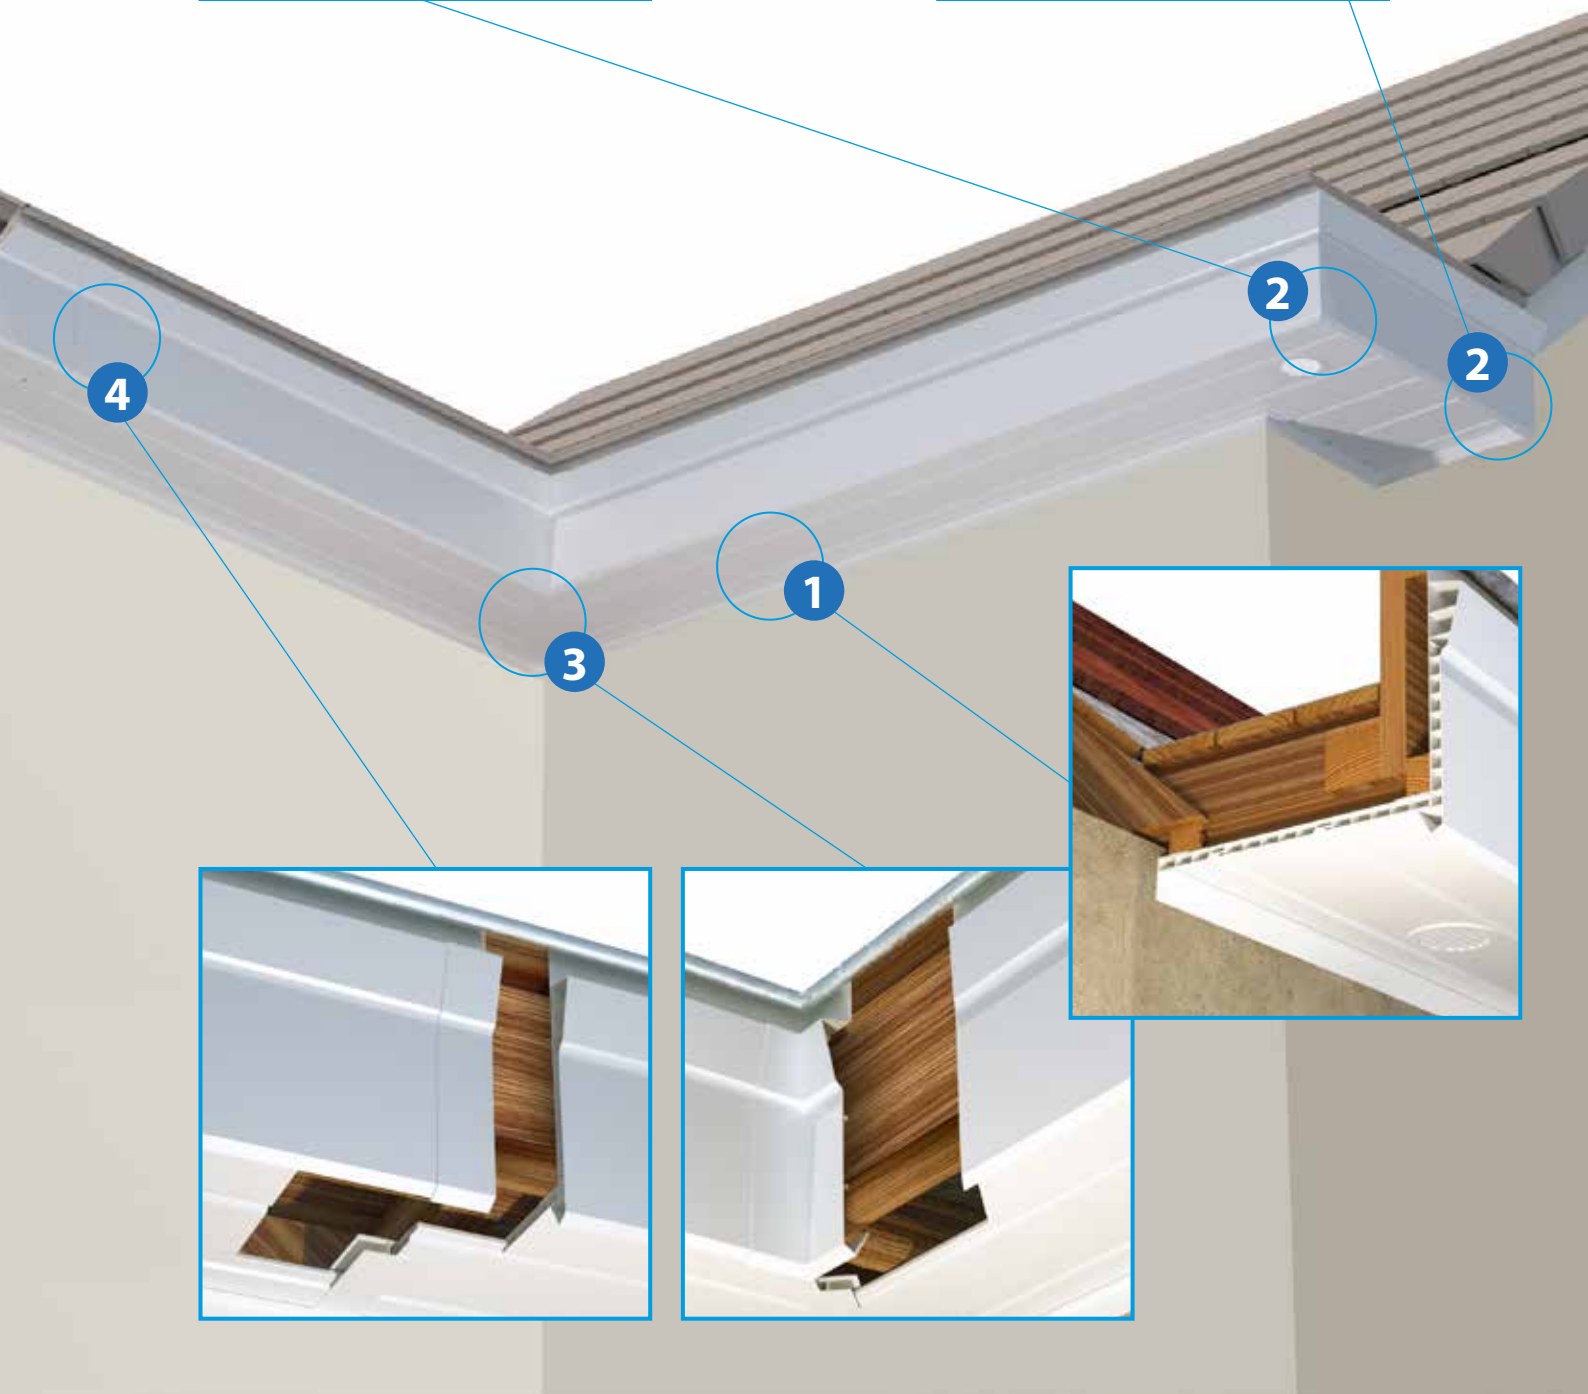

De houten draagstructuur moet steeds verlucht worden. Bij bekleding van een bakgoot is plaatsing van bijkomend lattenwerk noodzakelijk.

OVERZICHT ONDERDELEN

1

P 105
F-profiel

2

P 160
Hoekstuk voor
buitenhoek

P 149
Verluchtungs-
rooster

3

P 162
Hoekstuk voor
binnenhoek

4

P 161
Verbindingsstuk

DE INSTALLATIERICHTLIJNEN ZIJN
BESCHIKBAAR OP ONZE WEBSITE

Dakrand in Twinson

Als u Twinson profielen kiest voor uw dakrandoversteken, kiest u voor de warmte, schoonheid en elegantie van hout, met daarbovenop de duurzaamheid van pvc. Bovendien is er geen nabehandeling meer nodig.

Dakrandprofiel in Twinson

- Rotvrij
- Splijt niet / Splintervrij
- Natuurlijk uitzicht en het warme gevoel van echt hout en de onderhoudsvriendelijkheid van pvc
- Bestand tegen insecten
- Bijzonder stevig en robuust gezien de dubbelwandige vorm
- Tand- en groefstelsel: hierdoor worden de planken automatisch evenwijdig geplaatst
- Montage met onzichtbare bevestiging d.m.v. de gepatenteerde clipsen
- Snel en gemakkelijk te plaatsen
- Geïntegreerde ventilatie
- Voor een perfecte afwerking werd een volledig assortiment afwerkingsprofielen gecreëerd
- Duurzaam en onderhoudsvriendelijk
- Milieuvriendelijk (100% recycleerbaar)
- Kan toegepast worden voor dakranden als voor het uitbekleden van erkers, dakkapellen en als gevelbekleding