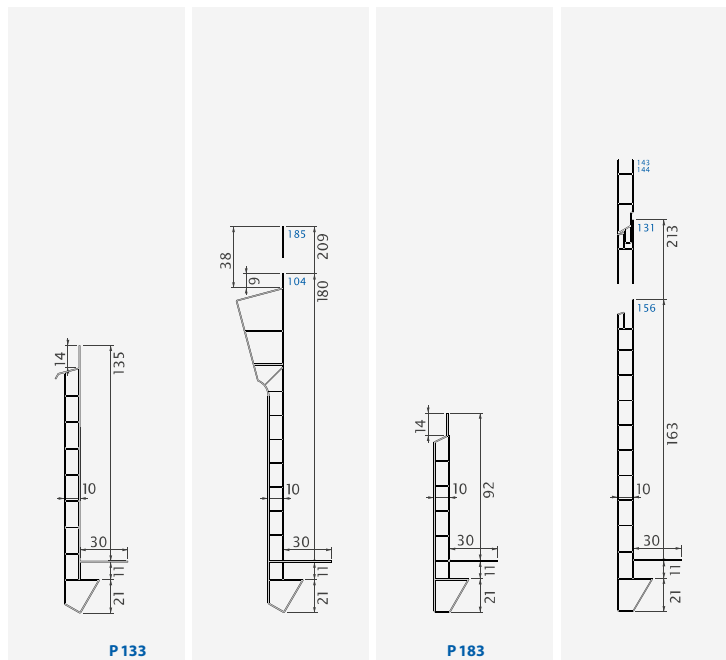

Profieloverzicht bekleding voor dakgoot, dakoversteek en dakrand

DAKRAND PROFIELEN HARDSCHUIM

DAKRAND PROFIELEN DUBBELWANDIGE HOLLE PVC

DAKOVERSTEEL DUBBELWANDIGE HOLLE PVC

ACCESSOIRES

AFWERKINGSPROFIELEN

SIERLIJSTEN