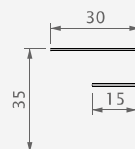

1

P 105
F-profiel

2