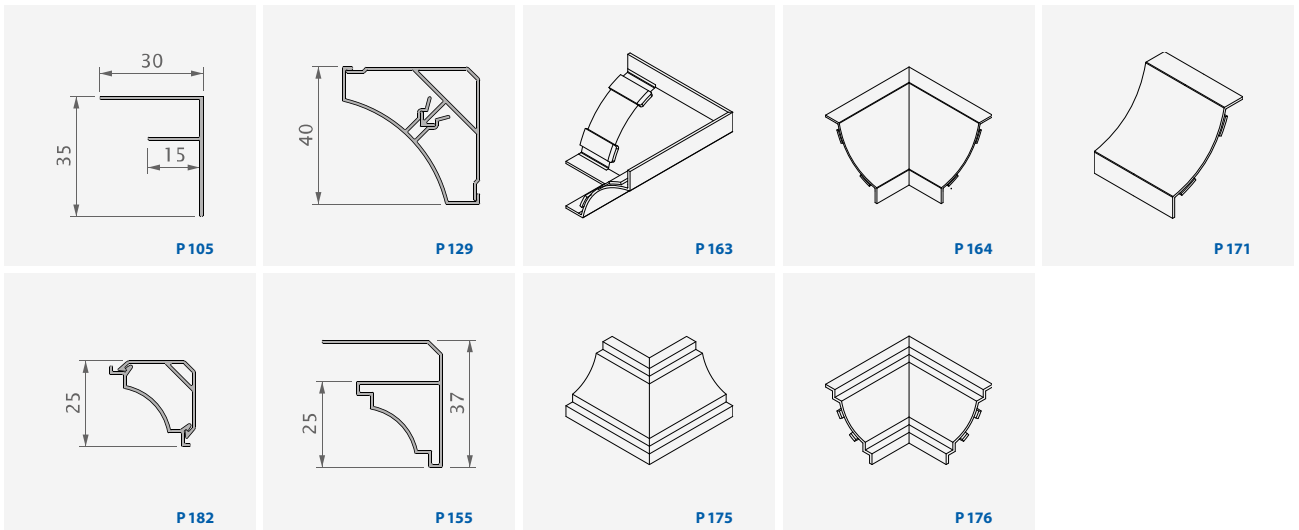

SIERLIJSTEN

ACCESSOIRES SIERLIJSTEN